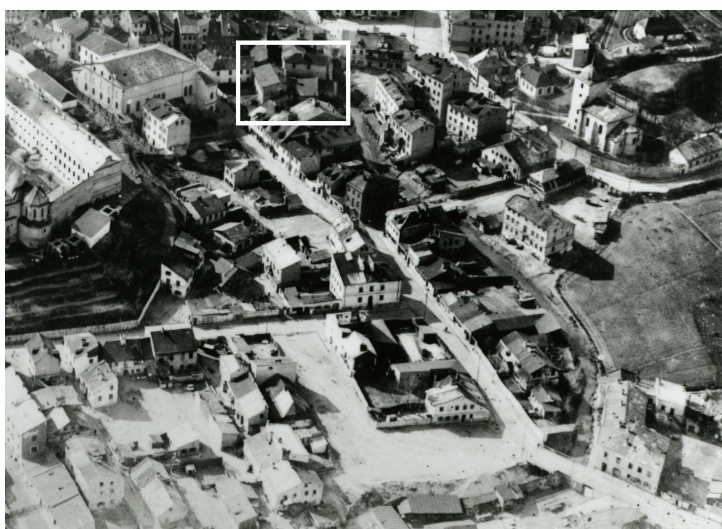

LOKALIZACJA NIERUCHOMOŚCI - Jateczna 16/18

LOCATION OF THE PROPERTY - Jateczna 16/18

Panorama Lublina, lata 30./Panorama of Lublin in the 1930s,

**Fragment panoramy Lublina, lata 30., ul. Jateczna./A fragment of panorama of Lublin in the 1930s,
Jateczna street,**

**Fragment panoramy Lublina, lata 30., Jateczna 16/18./A fragment of panorama of Lublin in the
1930s, Jateczna 16/18,**

Dawny numer policyjny / Former police number: 526
Numer hipoteczny / Morgage number: 357
Numer przed 1939 / Number before 1939: Jateczna 16
Numer po 1944 / Number after 1944: -
Numer obecny / Current number: nie istnieje