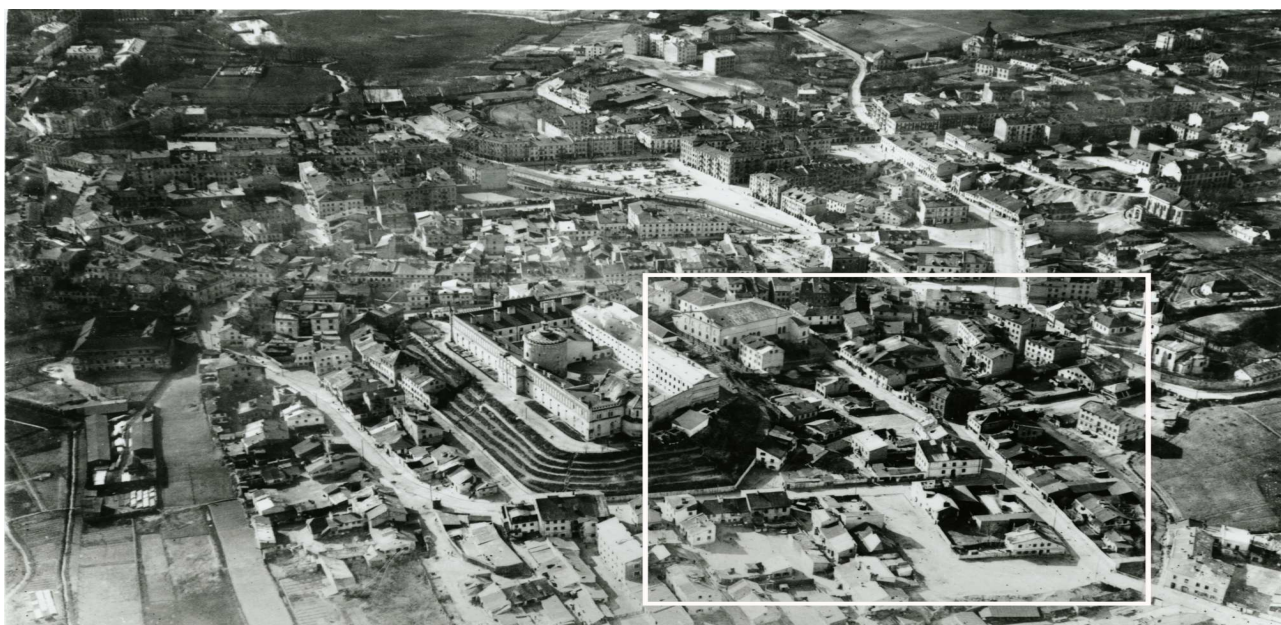

LOKALIZACJA NIERUCHOMOŚCI - Jateczna 16/18

LOCATION OF THE PROPERTY - Jateczna 16/18

Panorama Lublina, lata 30./Panorama of Lublin in the 1930s,

**Fragment panoramy Lublina, lata 30., ul. Jateczna./A fragment of panorama of Lublin in the 1930s,
Jateczna street,**

**Fragment panoramy Lublina, lata 30., Jateczna 16/18./A fragment of panorama of Lublin in the
1930s, Jateczna 16/18,**

Dawny numer policyjny / Former police number: 526
Numer hipoteczny / Morgage number: 357
Numer przed 1939 / Number before 1939: Jateczna 16
Numer po 1944 / Number after 1944: -
Numer obecny / Current number: nie istnieje