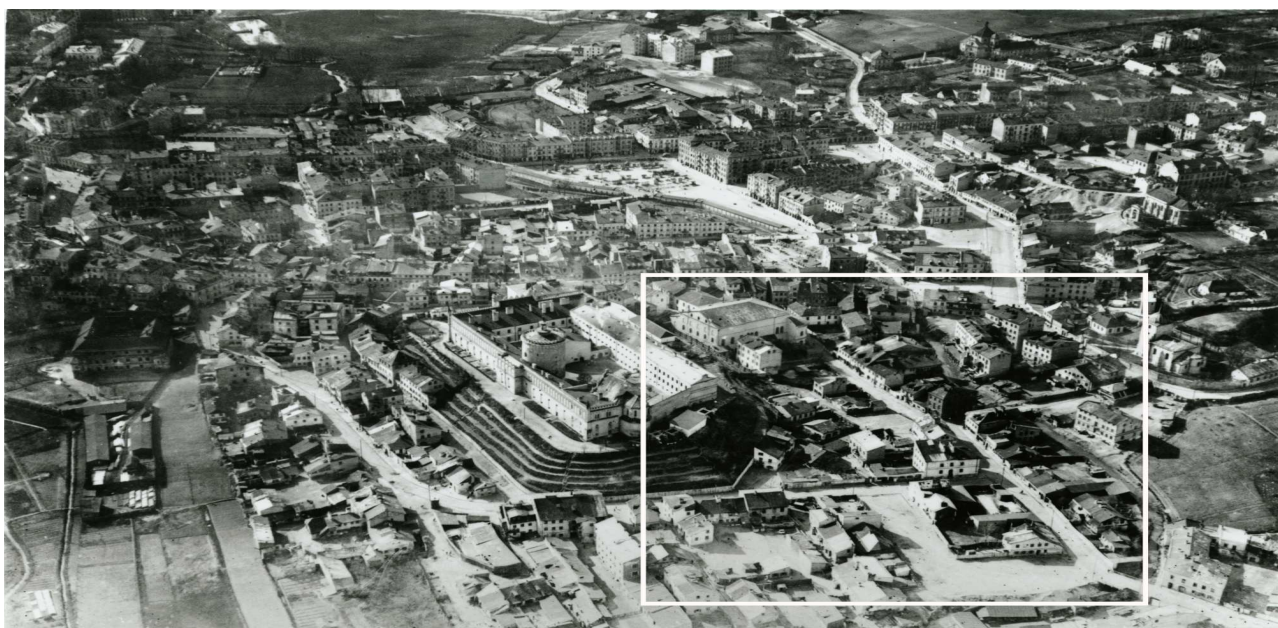

LOKALIZACJA NIERUCHOMOŚCI - Jateczna 32
LOCATION OF THE PROPERTY - Jateczna 32

Panorama Lublina, lata 30./Panorama of Lublin in the 1930s,

**Fragment panoramy Lublina, lata 30., ul. Jateczna/A fragment of panorama of Lublin in the 1930s,
Jateczna street,**