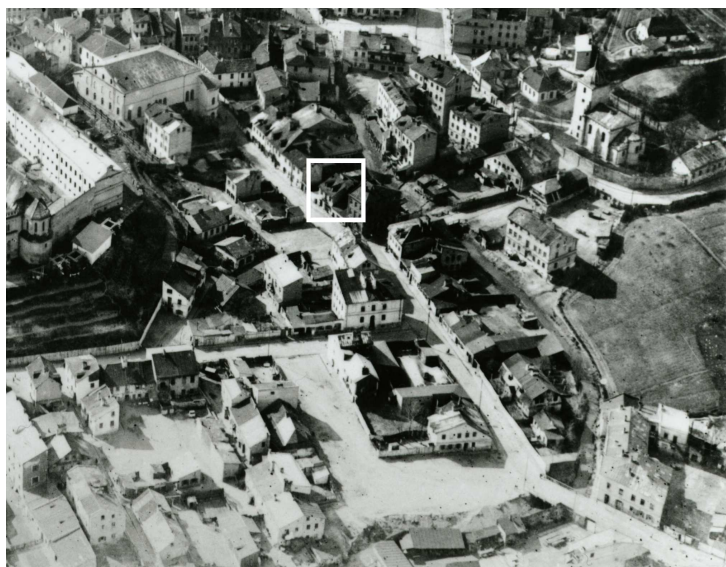

LOKALIZACJA NIERUCHOMOŚCI - Jateczna 32
LOCATION OF THE PROPERTY - Jateczna 32

Panorama Lublina, lata 30./Panorama of Lublin in the 1930s,

**Fragment panoramy Lublina, lata 30., ul. Jateczna/A fragment of panorama of Lublin in the 1930s,
Jateczna street,**