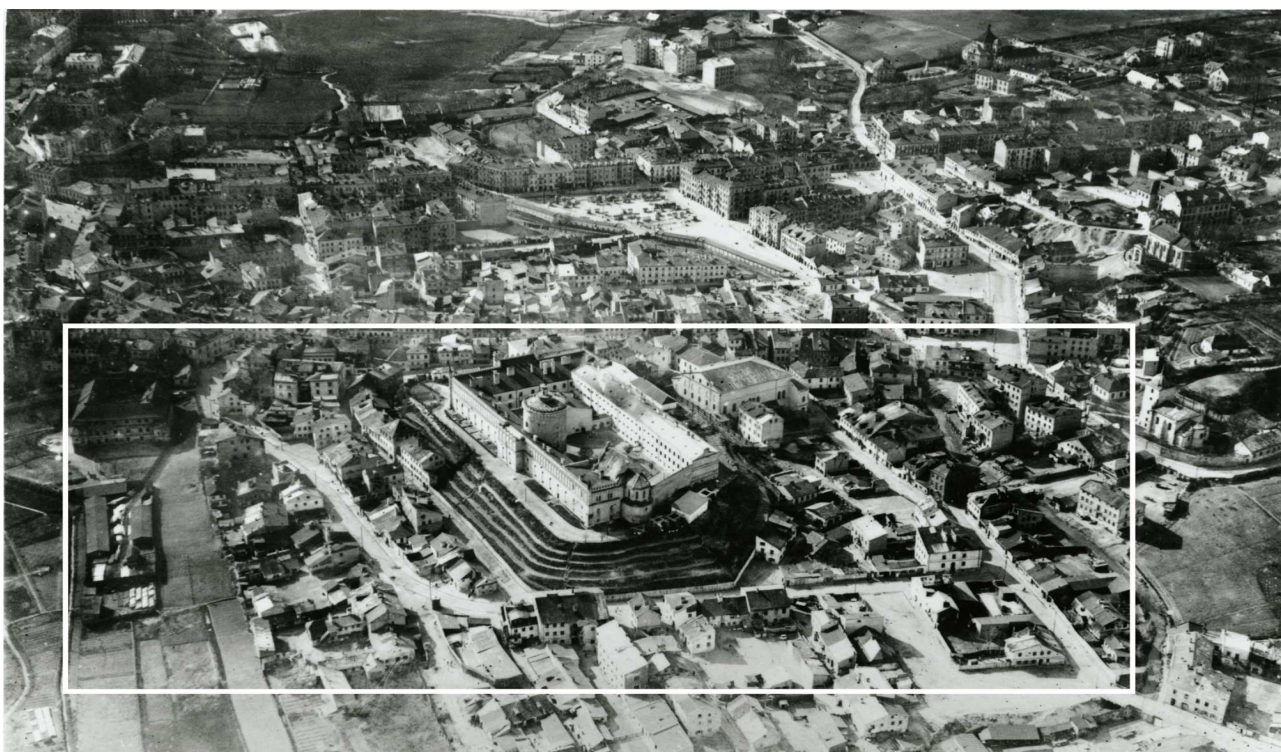

LOKALIZACJA NIERUCHOMOŚCI - Krawiecka 35
LOCATION OF THE PROPERTY - Krawiecka 35

Panorama Lublina, lata 30./Panorama of Lublin in the 1930s,

**Fragment panoramy Lublina, lata 30., ul. Krawiecka/A fragment of panorama of Lublin in the 1930s,
Krawiecka street,**

Fragment panoramy Lublina, lata 30., Krawiecka 35/A fragment of panorama of Lublin in the 1930s, Krawiecka 35,

Dawny numer policyjny / Former police number: _____ -
Numer hipoteczny / Morgage number: _____ -
Numer przed 1939 / Number before 1939: _____ Krawiecka 35
Numer po 1944 / Number after 1944: _____ -
Numer obecny / Current number: _____ nie istnieje
Właściciele / Owners: