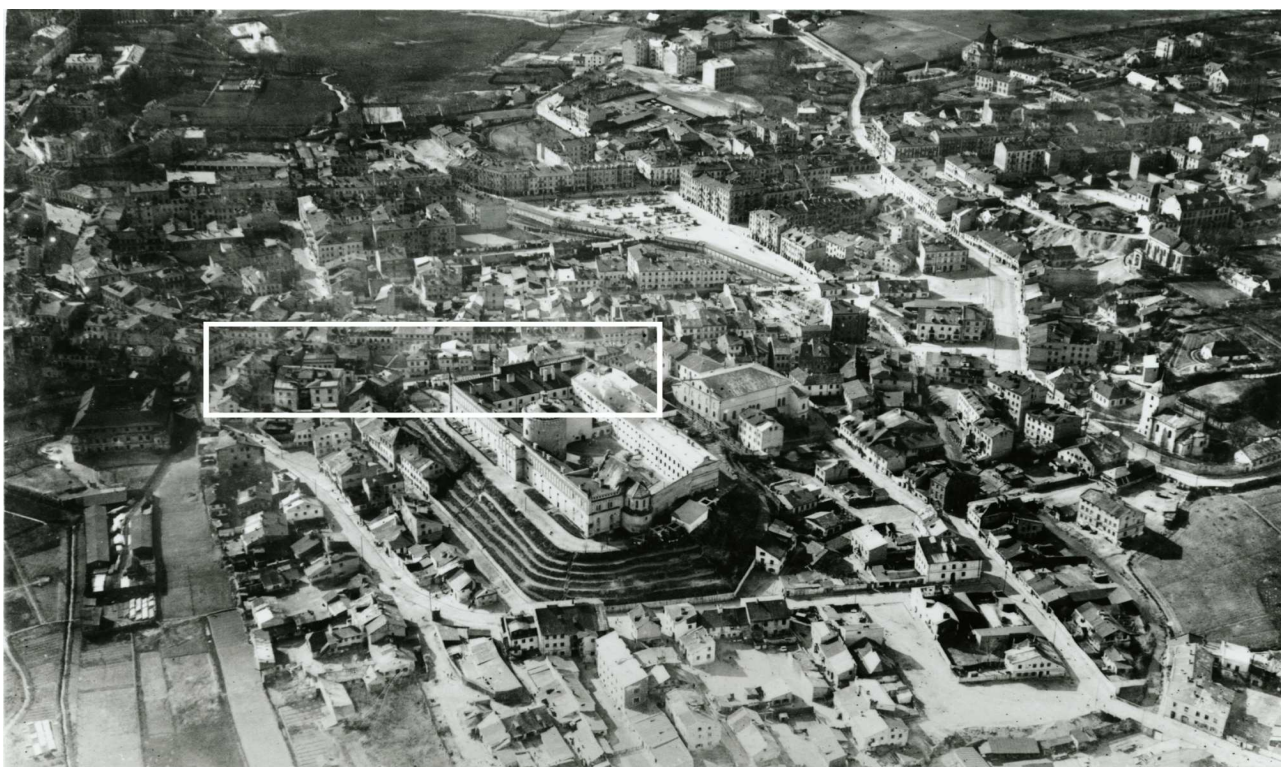

LOKALIZACJA NIERUCHOMOŚCI - Zamkowa 30
LOCATION OF THE PROPERTY - Zamkowa 30

Panorama Lublina, lata 30./Panorama of Lublin in the 1930s,

**Fragment panoramy Lublina, lata 30., ul. Zamkowa/A fragment of panorama of Lublin in the 1930s,
Zamkowa street,**

**Fragment panoramy Lublina, lata 30., Zamkowa 30/A fragment of panorama of Lublin in the 1930s,
Zamkowa 30,**

Dawny numer policyjny / Former police number: -
Numer hipoteczny / Morgage number: 351
Numer przed 1939 / Number before 1939: Zamkowa 30
Numer po 1944 / Number after 1944: -
Numer obecny / Current number: nie istnieje
Właściciele / Owners:
1915 Feler Icek