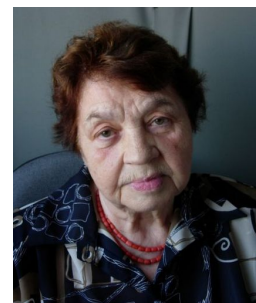

## KRYSTYNA TURSKA ur. 1928; Parczew

### BIOGRAM ŚWIADKA HISTORII

Krystyna Turska do Lublina przyjechała 25 kwietnia 1945 roku. Ukończyła Liceum Pedagogiczne dla Dorosłych, przy ul. Krzywej 19 (dyrektorem był wtedy Anatoliusz Jamiński). Pracowała jako nauczycielka w miejscowości Piotrków (na trasie Lublin – Krzczonów), w okresie 01.09.1949 do 31.08.1951. Od 01.08.1951 do lipca 1954 pracowała w administracji Akademii Medycznej w Lublinie. Od 01.09.1960 pracowała w Szkole Podstawowej nr 2 przy ul. Mickiewicza w Lublinie, a następnie przeszła do szkoły nr 1 przy ul. Kunickiego 116. Pracowała w tych szkołach jako wychowawczyni, a później jako kierownik w szkolnym półinternacie. 31.08.1986 roku przeszła na emeryturę. W okresie od 1972 do 1980 roku (przez 2 kadencje) była prezesem ogniska ZNP.