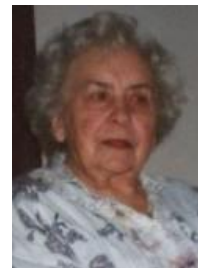

HELENA WITESIK

ur. 1919; Puławy

BIOGRAM ŚWIADKA HISTORII

Helena Witesik z domu Bieńkowska urodziła się 21 maja 1919 roku w Puławach, tam ukończyła szkołę powszechną i handlową. Przed wojną podjęła pracę biurowo-handlową w PSS Pomoc w Puławach, a w czasie okupacji w IUNG-u. W 1945 roku wyszła za mąż. Po ukończeniu kursów była intendentką i wychowawczynią w przedszkolu, gdzie pracowała do emerytury. Ma troje dzieci, mieszka w Puławach.