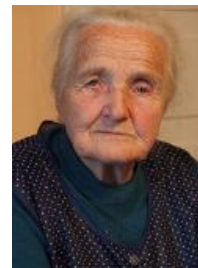

JANINA MATYSIAK

ur. 1928; Dębina

BIOGRAM ŚWIADKA HISTORII

Janina Matysiak urodziła się w 1928 roku w Dębiniu, gmina Zakrzówek, parafia Boża Wola. Tam uczęszczała do szkoły powszechnej aż do kwietnia 1939 roku, kiedy wraz z rodziną przeprowadziła się do Woli Studzieńskiej-Kolonii, gdzie nadal mieszka. Naukę kontynuowała w szkole w Nowej Dębiniu, jednak przerwał ją wybuch wojny. Ojciec Pani Janiny zginął tragicznie w 1938 roku, a matka w 1939 (?). Od najmłodszych lat ciężko pracowała w gospodarstwie rolnym wraz z czterema siostrami. Po wyjściu za mąż prowadziła własne gospodarstwo.