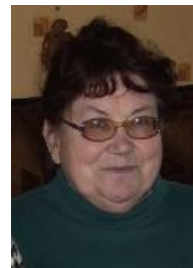

**ANNA CIOŁEK**  
ur. 1943; Gęsiory

### **BIOGRAM ŚWIADKA HISTORII**

Urodziła się w 1943 roku w Gęsiorych, gmina Ulan-Majorat, powiat radzyński. Później zamieszkała w Przytocznie, gmina Jeziorzany, powiat lubartowski.

Autor biogramu	Magdalena Dorosz
Prawa	Copyright © Ośrodek "Brama Grodzka - Teatr NN"