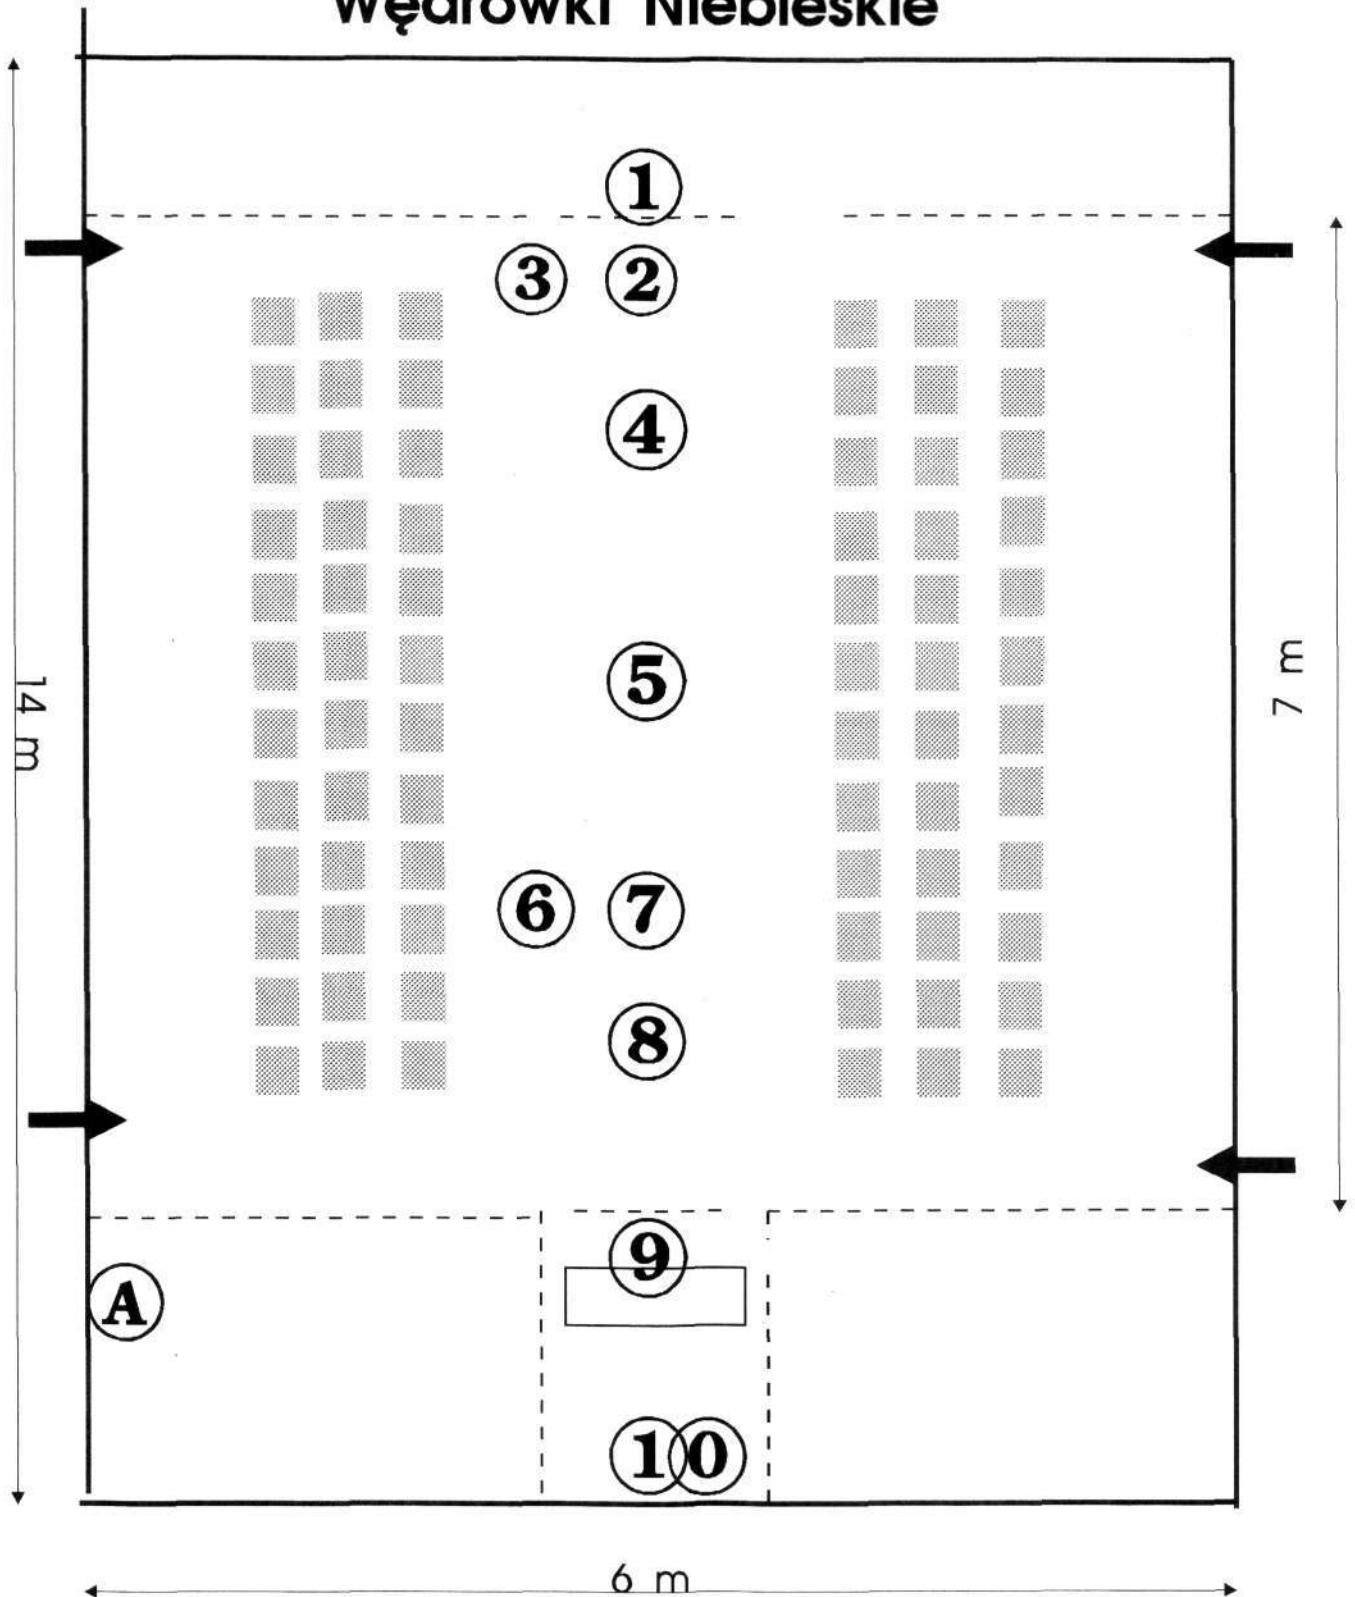

Wędrowniki Niebieskie

MINIMUM POLA GRY :

Szerokość - 5 m

Długość - 13 m

Wysokość - 3,5 m

A - Light mixer

1,3,5,8,9 - Search-lights (min. 500W)

2,4,6,7 - Spot - lights (min 500W)

10 - Spot-light on a tripod (min 500W)