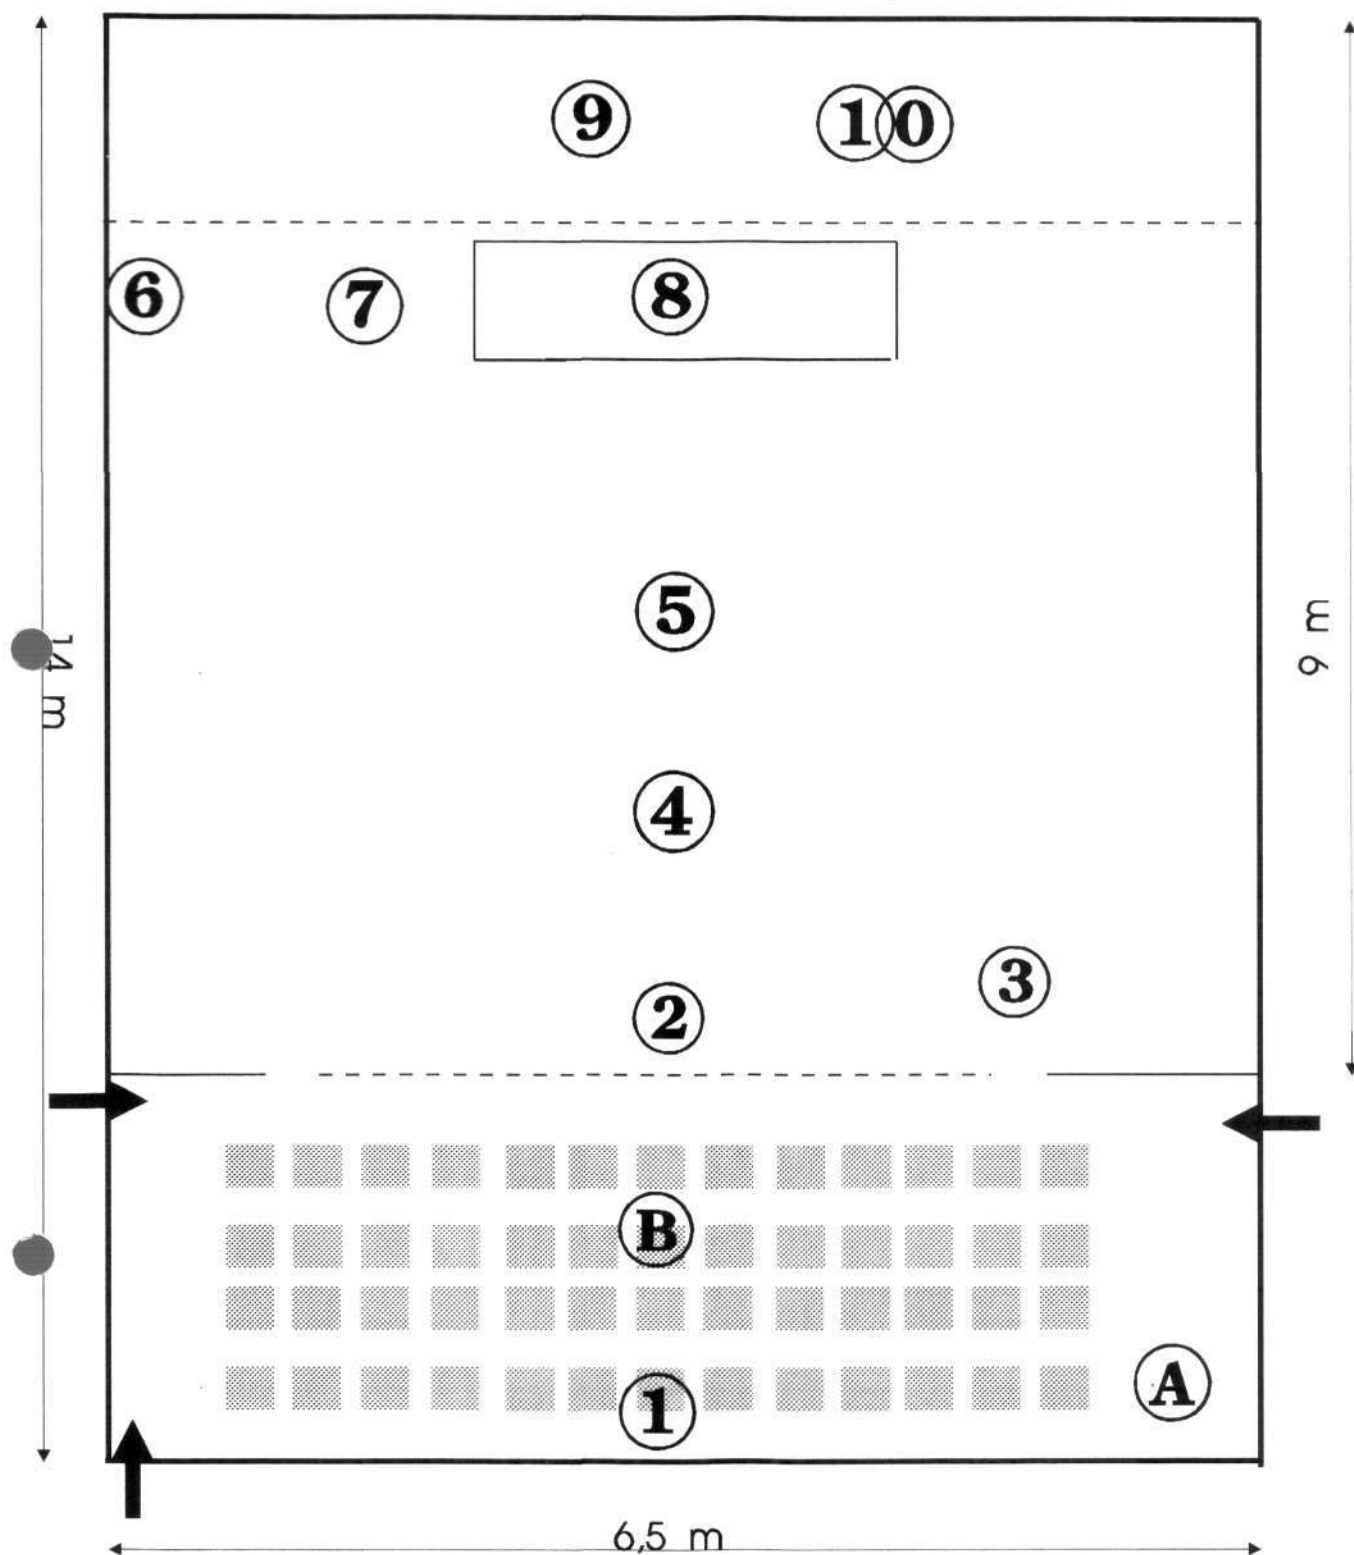

Ziemskie Pokarmy

MINIMUM POLA GRY :

Szerokość - 5,5 m

Długość - 8 m

Wysokość - 3,5 m

A - Light mixer

B - Audience light

1,3,6,7 - Spot-lights (min. 500W)