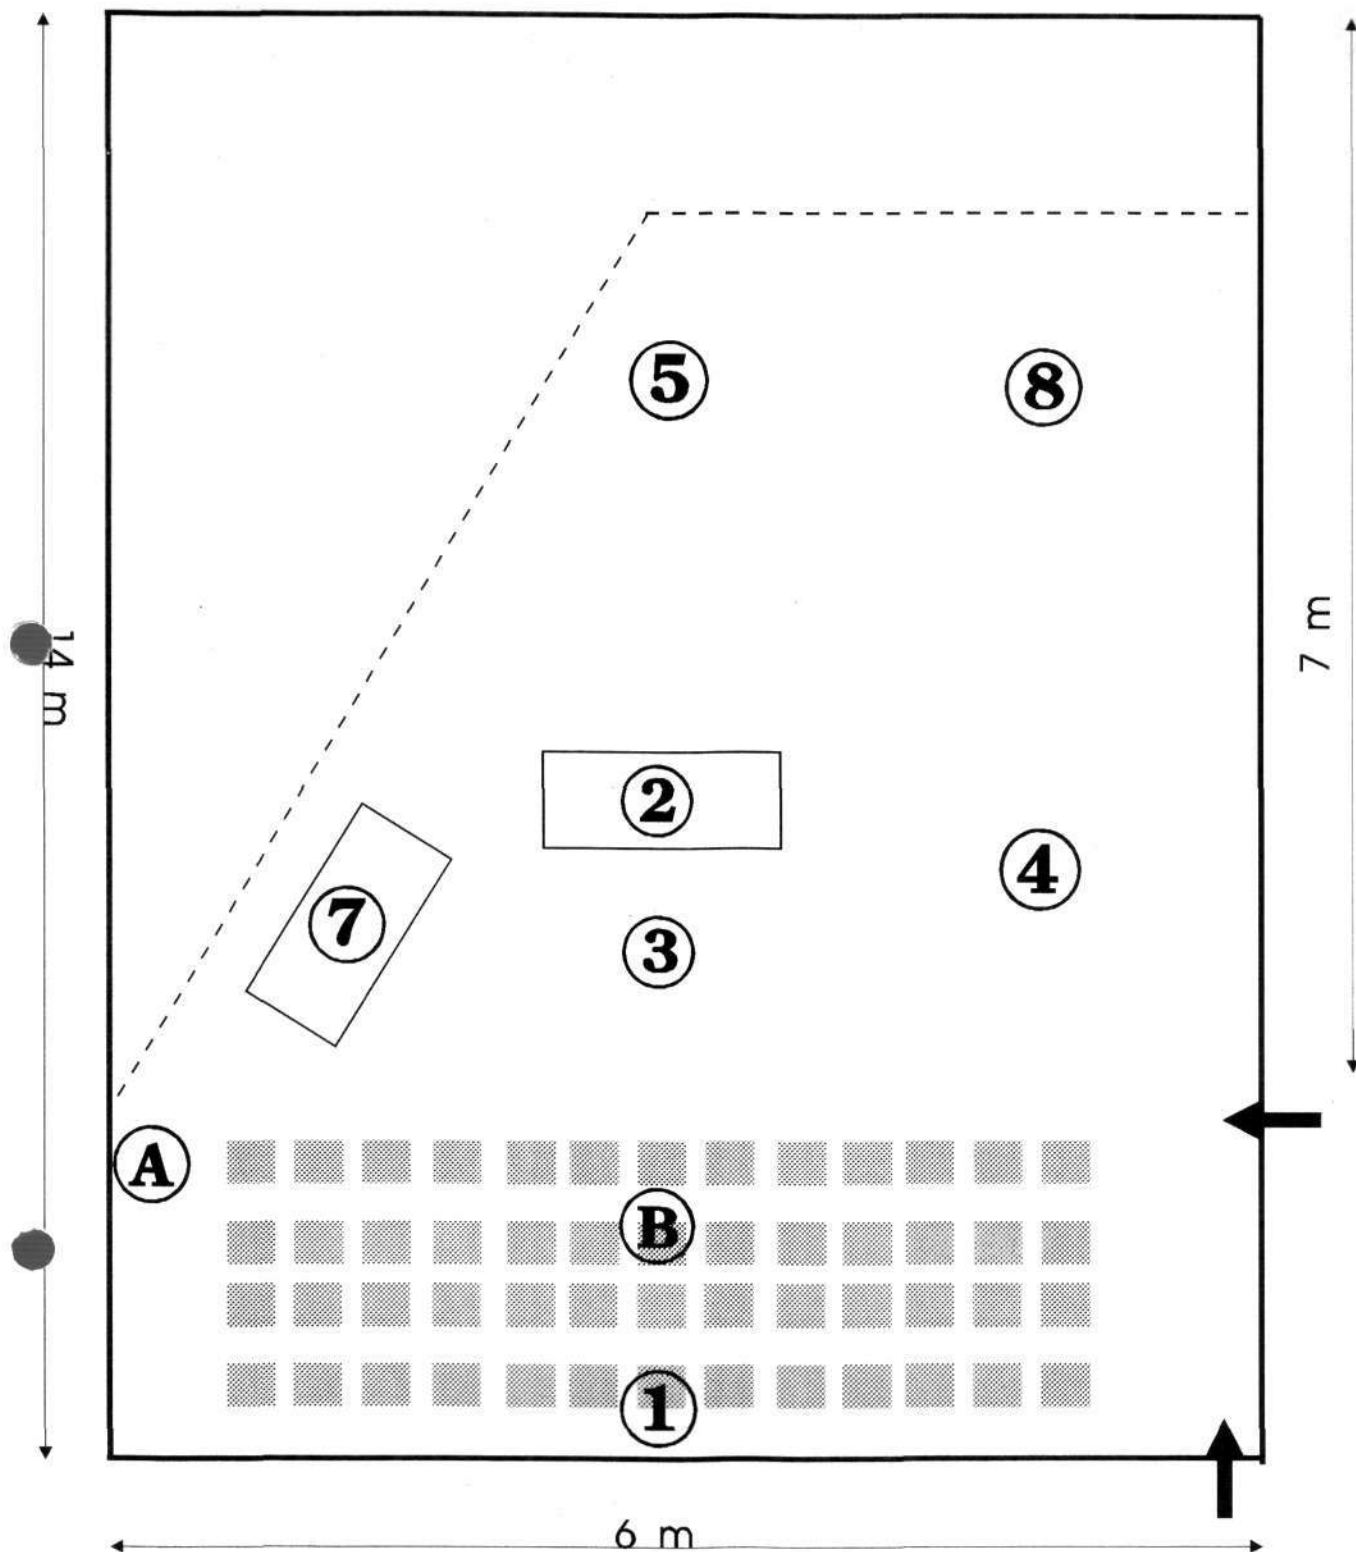

INWOKACJA

MINIMUM POLA GRY :

Szerokość - 5 m

Długość - 5,5 m

Wysokość - 3,5 m

A - Light mixer

B - Audience light

1 - Search-light (min. 500W)

2 - Bulbs (6 x 60W)

3,4,5,6 - Bulbs (60W)

7 - Bulbs (2 x 100W)