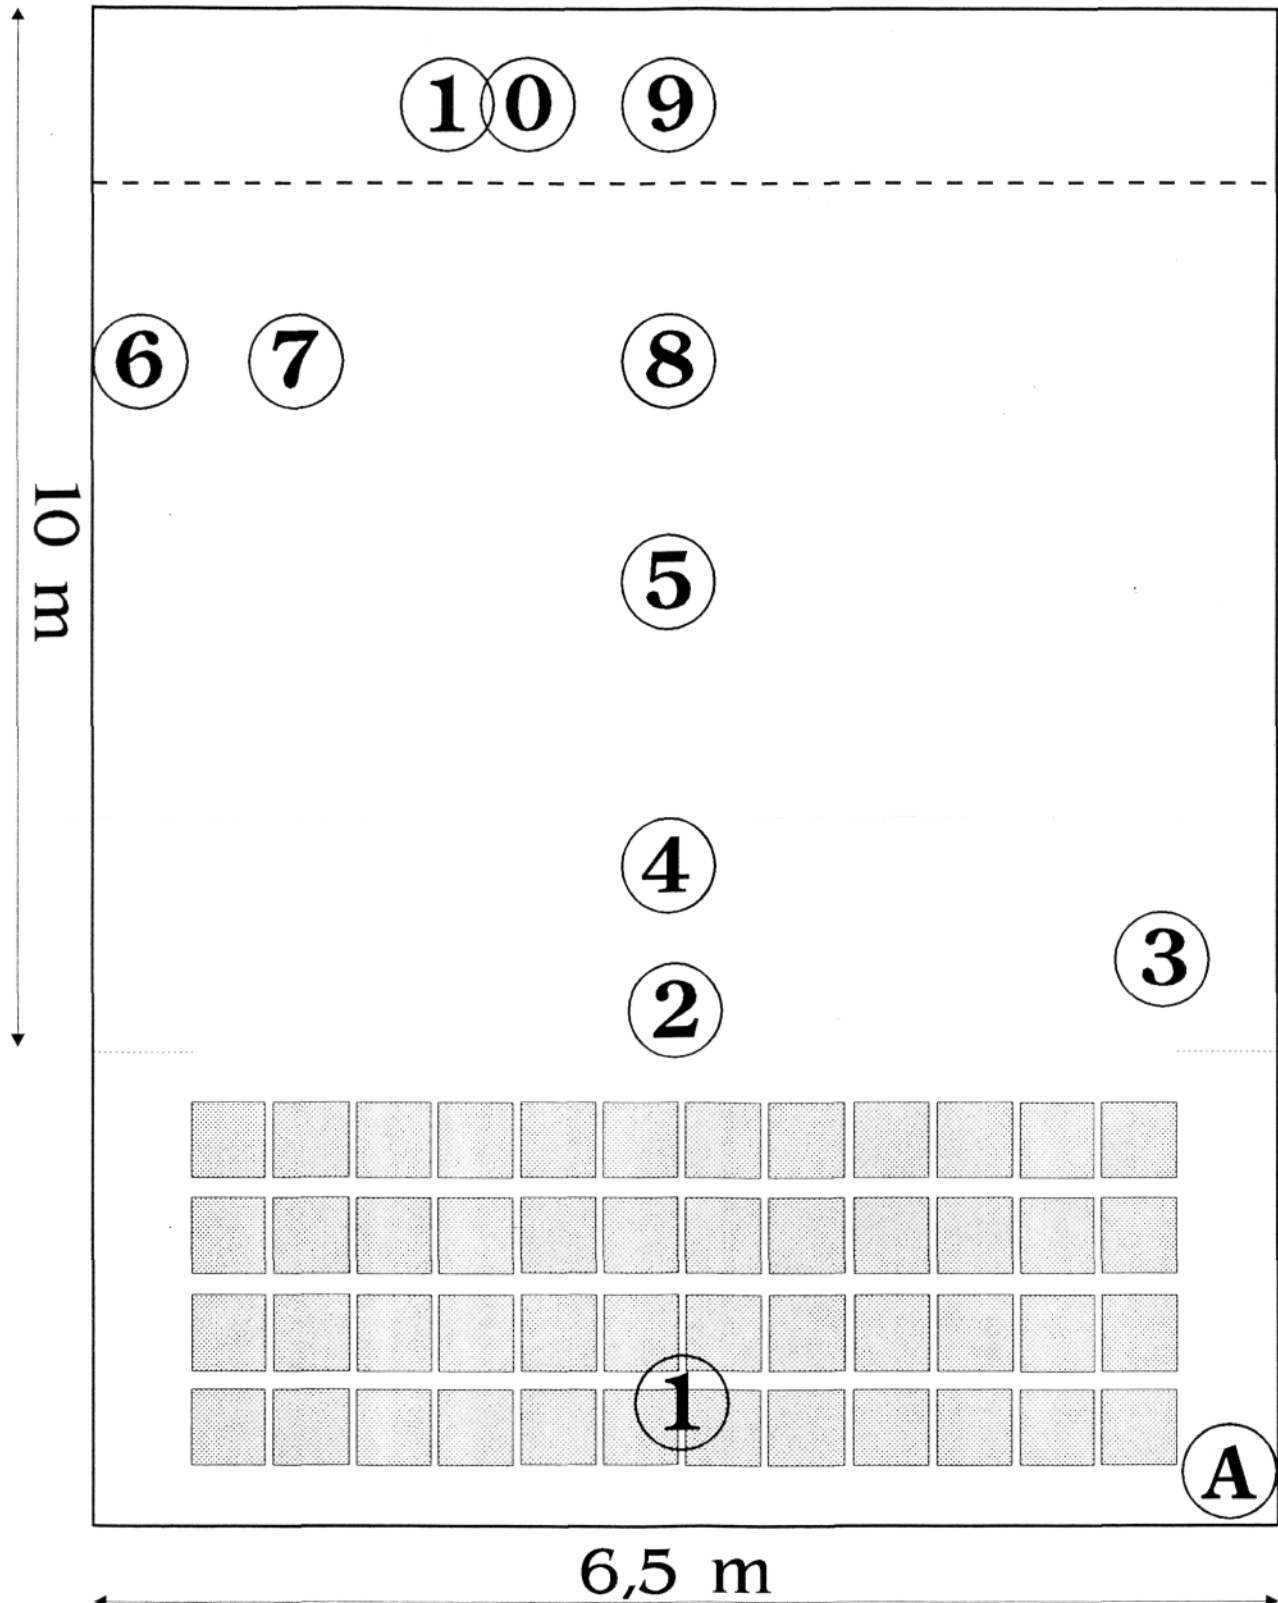

# Ziemskie Pokarmy

Warunki sali:

1.Wysokość min.3,5m

2.Sala wyciemniona

3.Podłoga równa,drewniana

4.Widownia amfiteatralna

5.Możliwość podwieszeń reflektorów (pkt.1 do 10)