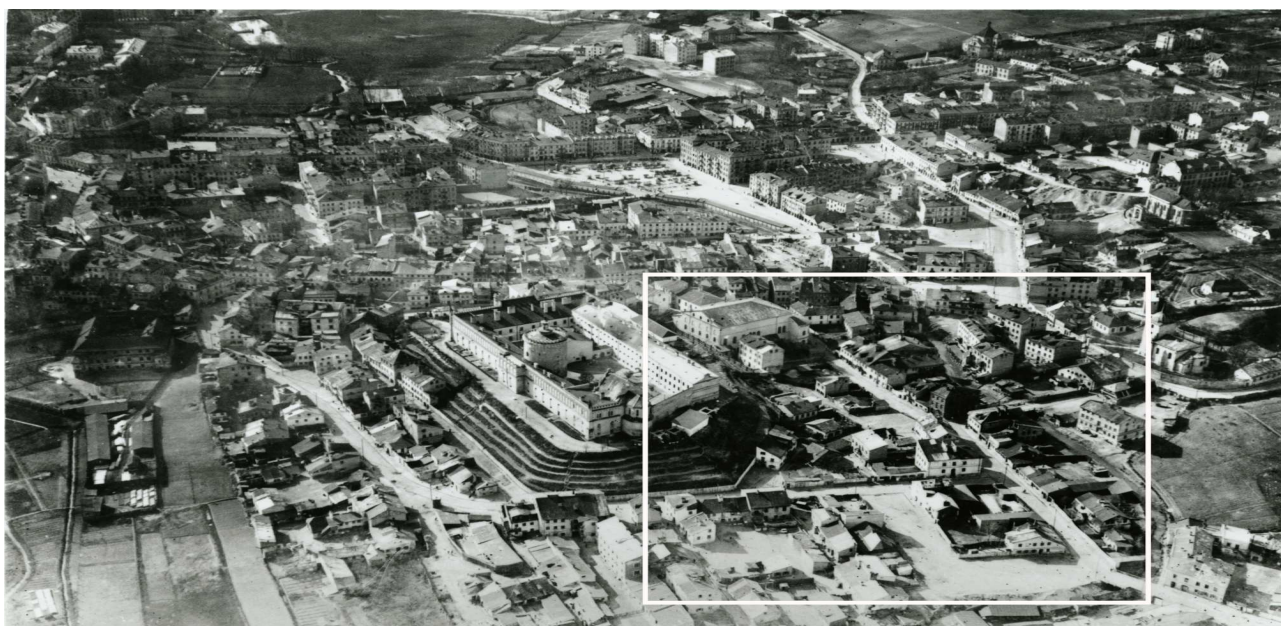

Jateczna 8/Szeroka 31

obecnie/currently, nie istnieje

LOKALIZACJA NIERUCHOMOŚCI - Jateczna 8
LOCATION OF THE PROPERTY - Jateczna 8

Panorama Lublina, lata 30./Panorama of Lublin in the 1930s,

**Fragment panoramy Lublina, lata 30., ul. Jateczna/A fragment of panorama of Lublin in the 1930s,
Jateczna street,**

**Fragment panoramy Lublina, lata 30., Jateczna 8/A fragment of panorama of Lublin in the 1930s,
Jateczna 8,**

Jateczna 8/Szeroka 31

obecnie/currently, nie istnieje

Dawny numer policyjny / Former police number: 518

Informacje dodatkowe/Additional information:

(APL, Inspekcja Budowlana, sygn. 5255)

Ankieta z 20 X 1936 r.

<u>miejsce położenia:</u>	Szeroka 31, Jateczna 8
<u>numer hipoteczny:</u>	309
<u>właściciele:</u>	nie podano
<u>zarządca:</u>	Guglik Mordechaj
<u>dozorca:</u>	Mazurek Michał
<u>rodzaj budynku:</u>	dom mieszkalny, murowany
<u>data rozpoczęcia użytkowania:</u>	brak danych
<u>liczba mieszkań:</u>	8
	jednoizbowe: 6
	dwuizbowe: 2
<u>liczba mieszkań w suterrenach:</u>	nie ma
<u>liczba piwnic:</u>	1
<u>liczba pięter:</u>	2 piętra i poddasze
<u>kanalizacja:</u>	dół ustępowy, dwa ustępy, brak łazienek
<u>rodzaj oświetlenia:</u>	elektryczne
<u>ogrzewanie:</u>	piece
<u>klatka schodowa:</u>	główna klatka schodowa, murowana
<u>pokrycie dachu:</u>	część kryta blachą, część papą
<u>zakłady fabryczne i handlowe:</u>	piekarnia
<u>miejsce na schron:</u>	nie ma miejsca na schron przeciwgazowy