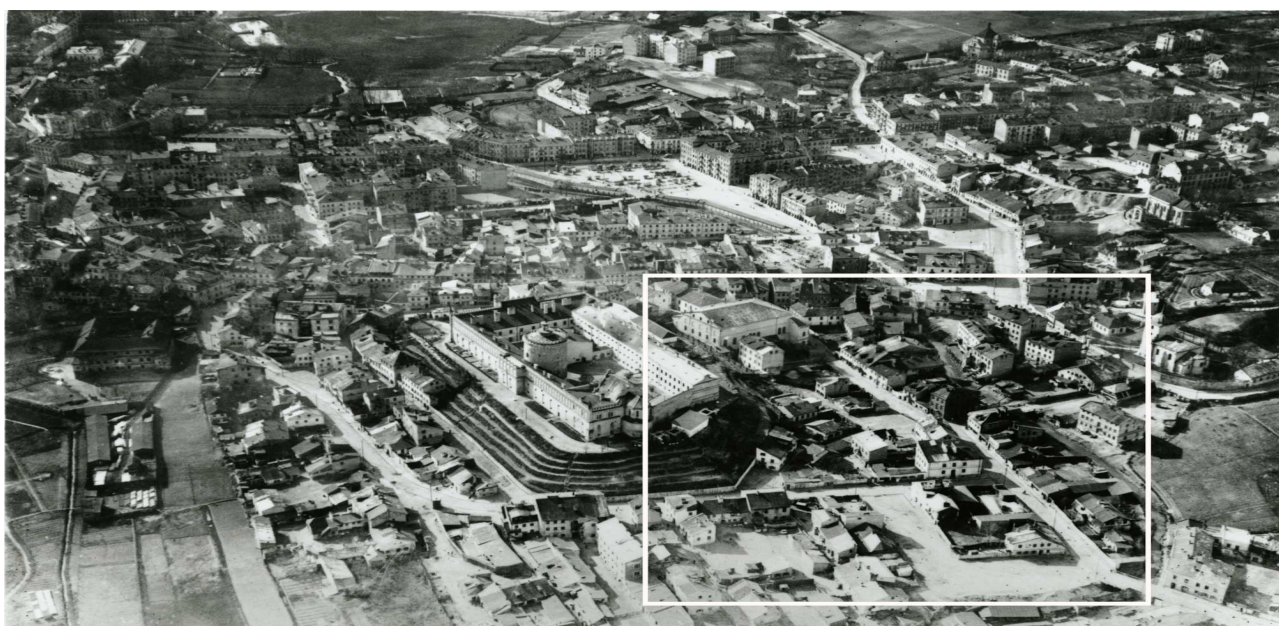

LOKALIZACJA NIERUCHOMOŚCI - Jateczna 13
LOCATION OF THE PROPERTY - Jateczna 13

Panorama Lublina, lata 30./Panorama of Lublin in the 1930s,

**Fragment panoramy lublina, lata 30., ul. Jateczna/A fragment of panorama of Lublin in the 1930s,
Jateczna street,**