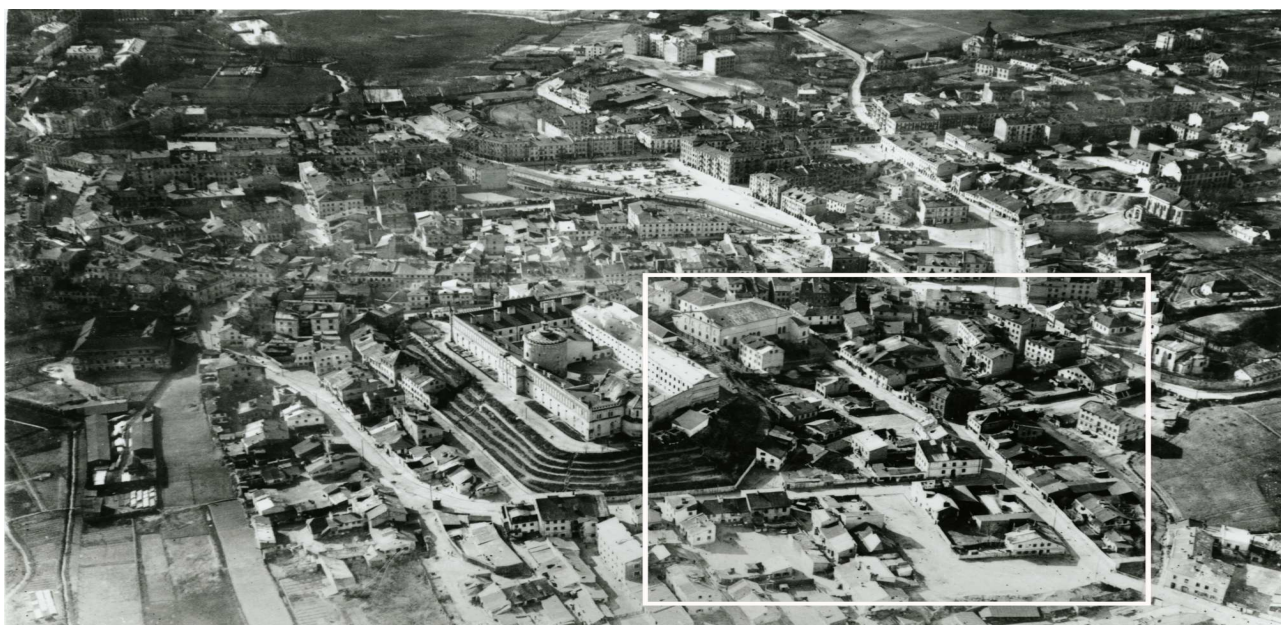

LOKALIZACJA NIERUCHOMOŚCI - Jateczna 14
LOCATION OF THE PROPERTY - Jateczna 14

Panorama Lublina, lata 30./Panorama of Lublin in the 1930s,

Fragment panoramy Lublina, lata 30., ul. Jateczna./A fragment of panorama of Lublin in the 1930s,
Jateczna street,

Fragment panoramy Lublina, lata 30., Jateczna 14./A fragment of panorama of Lublin in the 1930s,
Jateczna 14,

Dawny numer policyjny / Former police number: 525

Numer hipoteczny / Morgage number: 820

Numer przed 1939 / Number before 1939: Jateczna 13