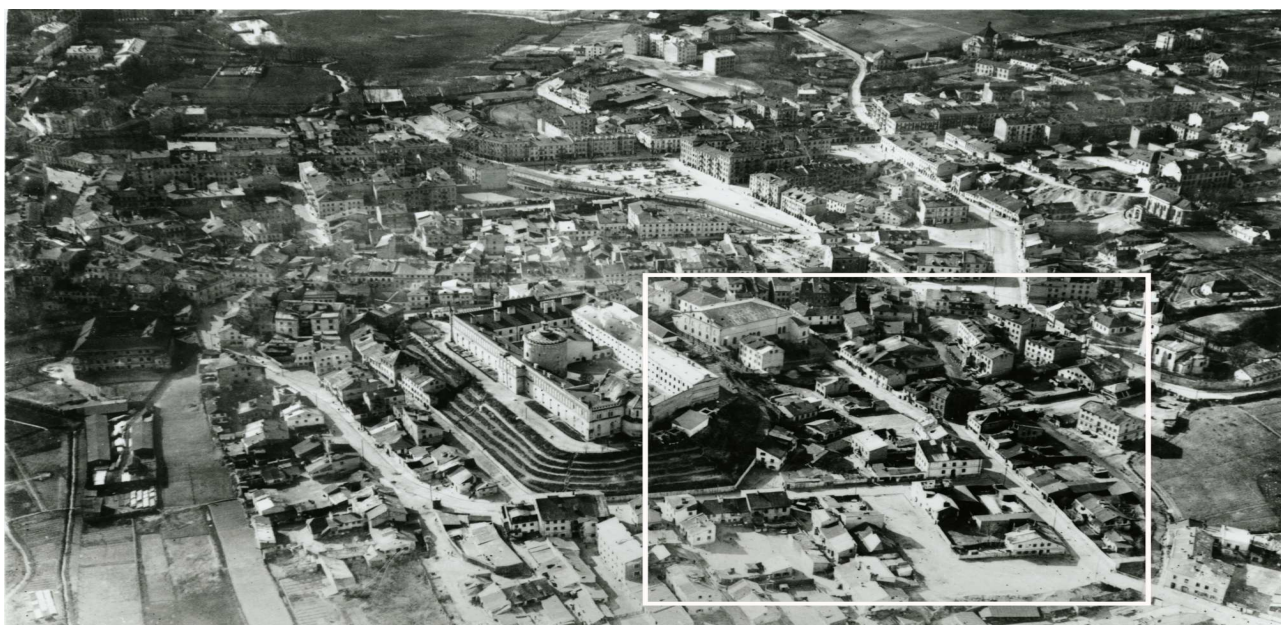

LOKALIZACJA NIERUCHOMOŚCI - Jateczna 26
LOCATION OF THE PROPERTY - Jateczna 26

Panorama Lublina, lata 30./Panorama of Lublin in the 1930s,

**Fragment panoramy Lublina, lata 30., ul. Jateczna./A fragment of panorama of Lublin in the 1930s,
Jateczna street,**