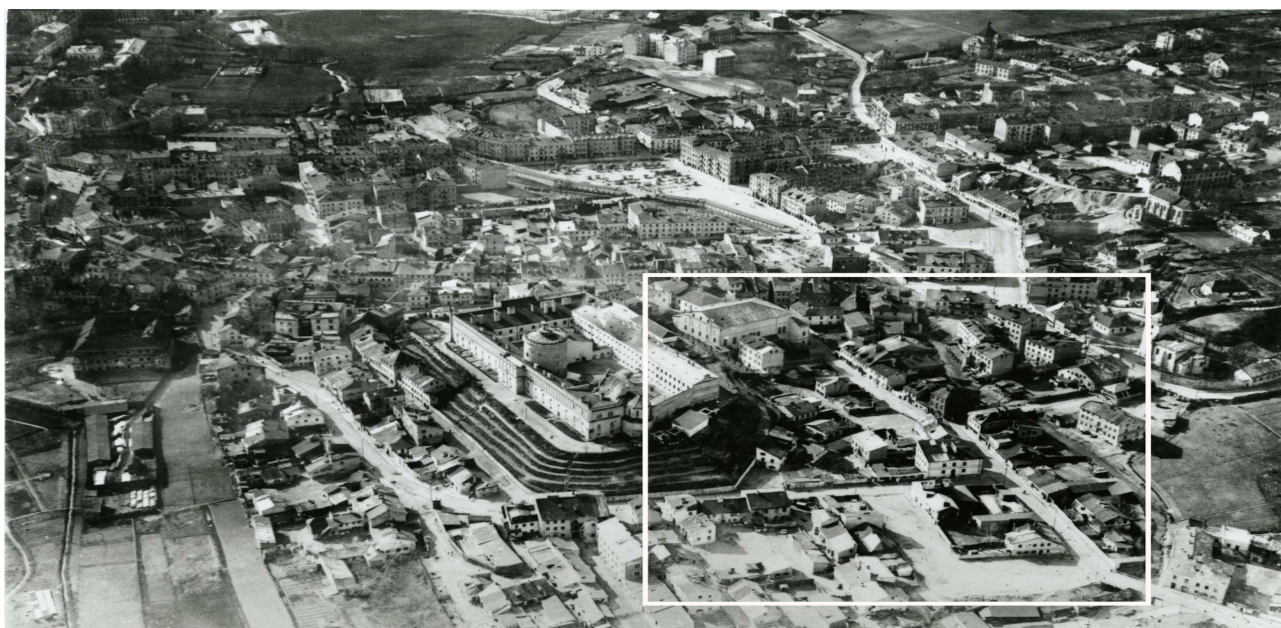

Jateczna 34, 34a

obecnie/currently, nie istnieje

LOKALIZACJA NIERUCHOMOŚCI - Jateczna 34

LOCATION OF THE PROPERTY - Jateczna 34

Panorama Lublina, lata 30./Panorama of Lublin in the 1930s,

**Fragment panoramy Lublina, lata 30., ul. Jateczna/A fragment of panorama of Lublin in the 1930s,
Jateczna street,**