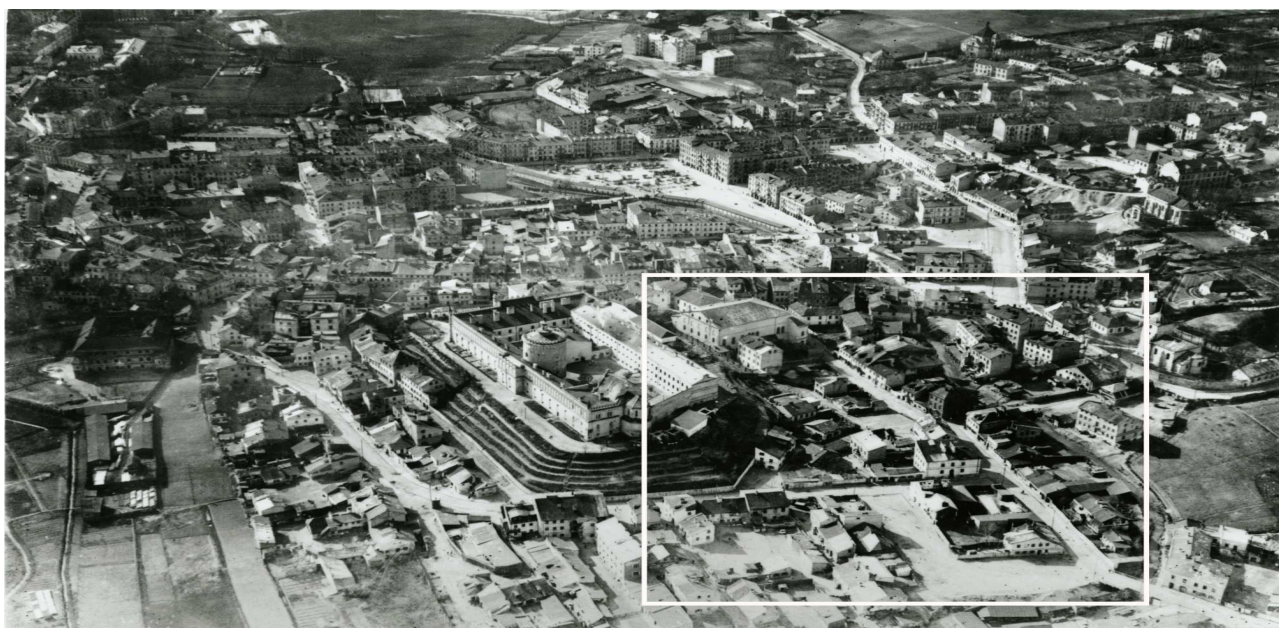

LOKALIZACJA NIERUCHOMOŚCI - Jateczna 42
LOCATION OF THE PROPERTY - Jateczna 42

Panorama Lublina, lata 30./Panorama of Lublin in the 1930s,

**Fragment panoramy Lublina, lata 30., ul. Jateczna/A fragment of panorama of Lublin in the 1930s,
Jateczna street,**