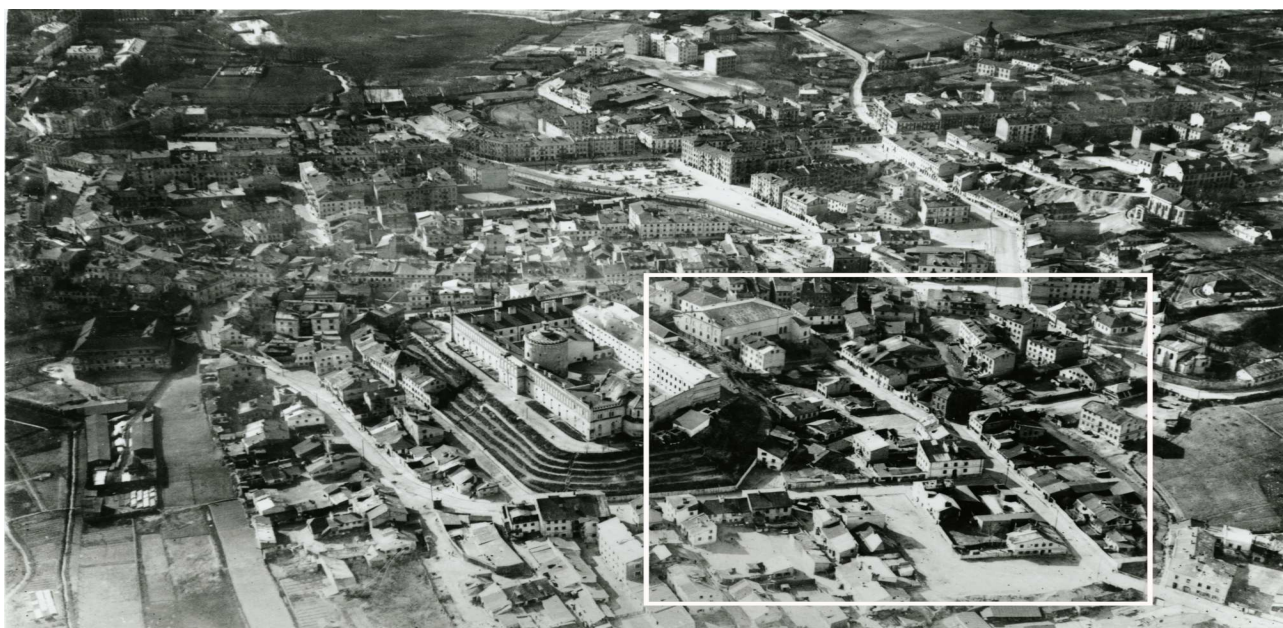

LOKALIZACJA NIERUCHOMOŚCI - Jateczna 48

LOCATION OF THE PROPERTY - Jateczna 48

Panorama Lublina, lata 30./Panorama of Lublin in the 1930s,

**Fragment panoramy Lublina, lata 30., ul. Jateczna/A fragment of panorama of Lublin in the 1930s,
Jateczna street,**

Fotografie przedwojenne/Pre-war photographs

Jateczna 48, fragment nieruchomości, druga od lewej, prace przy regulacji Czechówki, autor nieznany, 1938.

Fotografie współczesne/Contemporary photographs

Jateczna 48, fot. Marcin Fedorowicz, 2010.