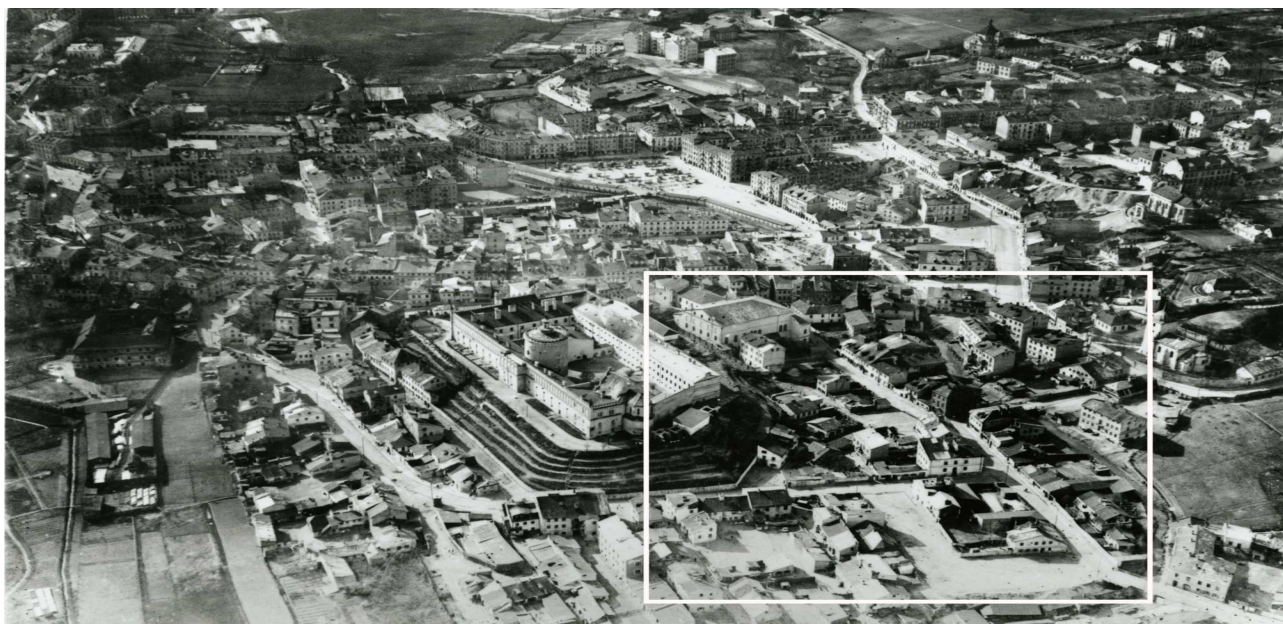

LOKALIZACJA NIERUCHOMOŚCI - Jateczna 50

LOCATION OF THE PROPERTY - Jateczna 50

Panorama Lublina, lata 30./Panorama of Lublin in the 1930s,

**Fragment panoramy Lublina, lata 30., ul. Jateczna/A fragment of panorama of Lublin in the 1930s,
Jateczna street,**

**Fragment panoramy Lublina, lata 30., Jateczna 50/A fragment of panorama of Lublin in the 1930s,
Jateczna 50,**

Dawny numer policyjny / Former police number: _____ brak danych
Numer hipoteczny / Morgage number: _____ brak danych
Numer przed 1939 / Number before 1939: _____ brak danych
Numer po 1944 / Number after 1944: _____ brak danych
Numer obecny / Current number: _____ brak danych
Właściciele / Owners: _____ brak danych

Fotografie przedwojenne/Pre-war photographs

Jateczna 50, nieruchomość pierwsza od lewej, prace przy regulacji Czechówki, autor nieznan, 1938.

Fotografie współczesne/Contemporary photographs

Jateczna 50, fot. Marcin Fedorowicz, 2010.