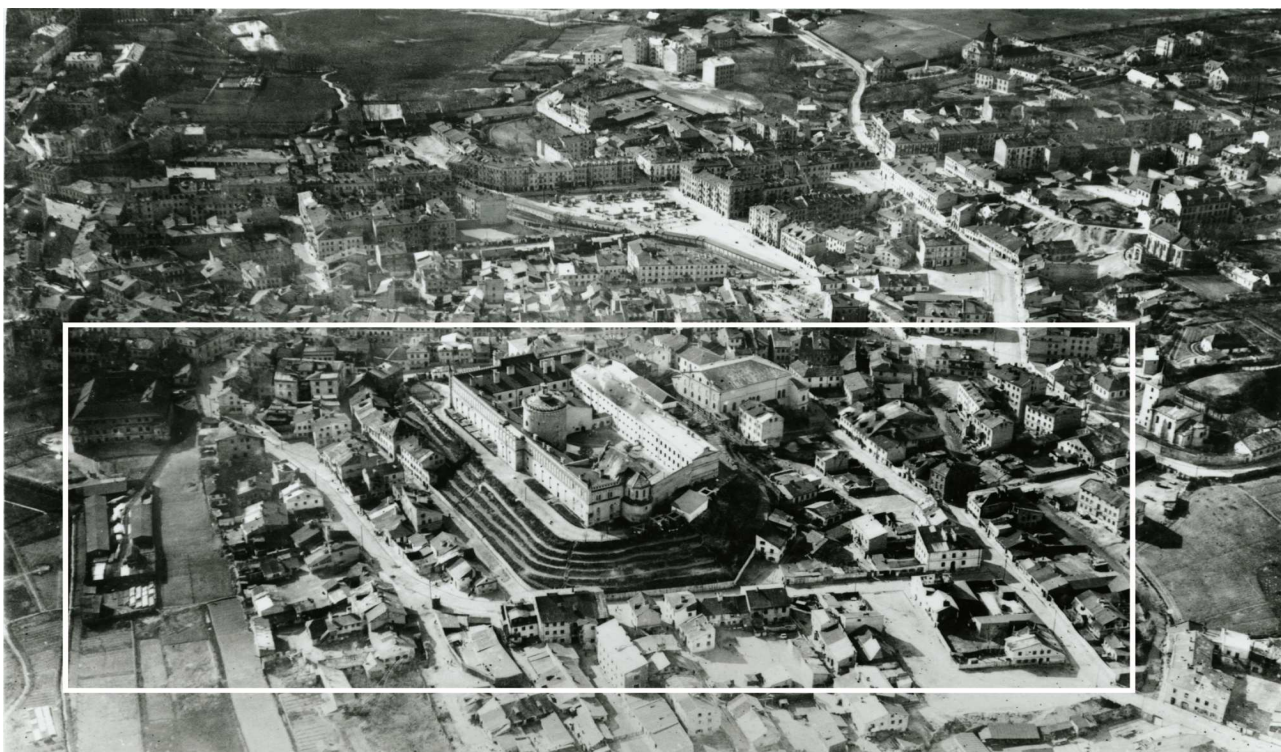

LOKALIZACJA NIERUCHOMOŚCI - Krawiecka 20
LOCATION OF THE PROPERTY - Krawiecka 20

Panorama Lublina, lata 30./Panorama of Lublin in the 1930s,

**Fragment panoramy Lublina, lata 30., ul. Krawiecka/A fragment of panorama of Lublin in the 1930s,
Krawiecka street,**

**Fragment panoramy Lublina, lata 30., Krawiecka 20/A fragment of panorama of Lublin in the 1930s, Krawiecka
20,**

Dawny numer policyjny / Former police number: _____ -
Numer hipoteczny / Mortgage number: _____ -
Numer przed 1939 / Number before 1939: _____ Krawiecka 20
Numer po 1944 / Number after 1944 _____ -
Numer obecny / Current number: _____ nie istnieje
Właściciele / Owners:

Fotografie współczesne/Contemporary photographs

Krawiecka 20, fot. Marcin Fedorowicz, 2010.