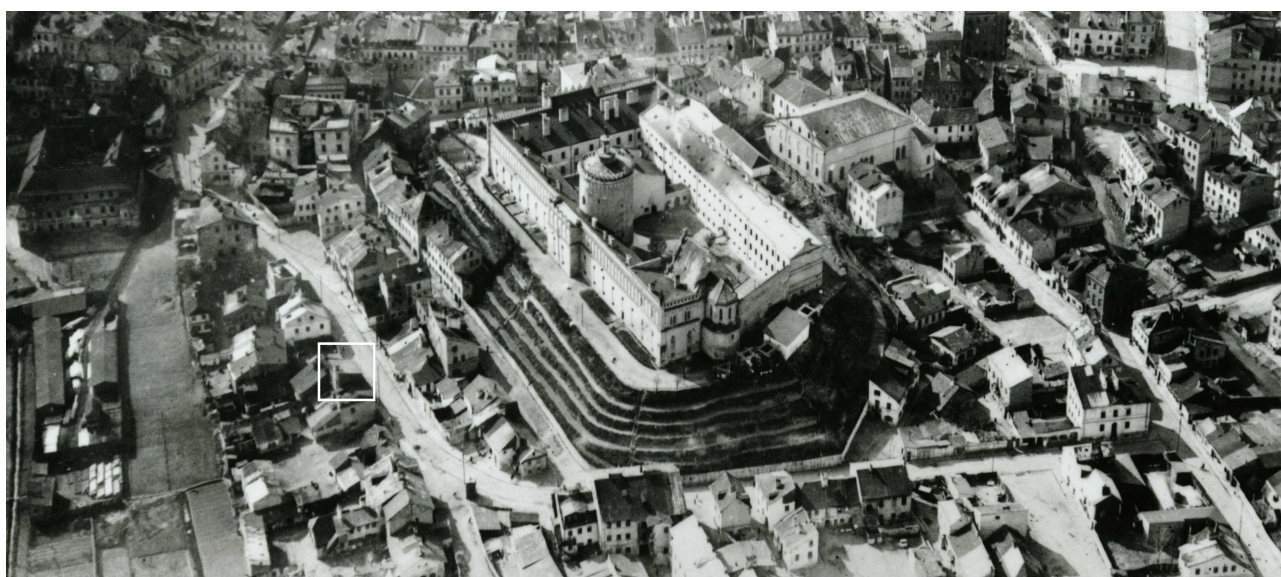

**LOKALIZACJA NIERUCHOMOŚCI - Krawiecka 21**  
**LOCATION OF THE PROPERTY - Krawiecka 21**

**Panorama Lublina, lata 30./Panorama of Lublin in the 1930s,**

**Fragment panoramy Lublina, lata 30., ul. Krawiecka/A fragment of panorama of Lublin in the 1930s,  
Krawiecka street,**

**Fragment panoramy Lublina, lata 30., Krawiecka 21/A fragment of panorama of Lublin in the 1930s, Krawiecka  
21,**

Dawny numer policyjny / Former police number: \_\_\_\_\_ -  
Numer hipoteczny / Mortgage number: \_\_\_\_\_ -  
Numer przed 1939 / Number before 1939: \_\_\_\_\_ Krawiecka 21  
Numer po 1944 / Number after 1944 \_\_\_\_\_ -  
Numer obecny / Current number: \_\_\_\_\_ nie istnieje  
Właściciele / Owners: