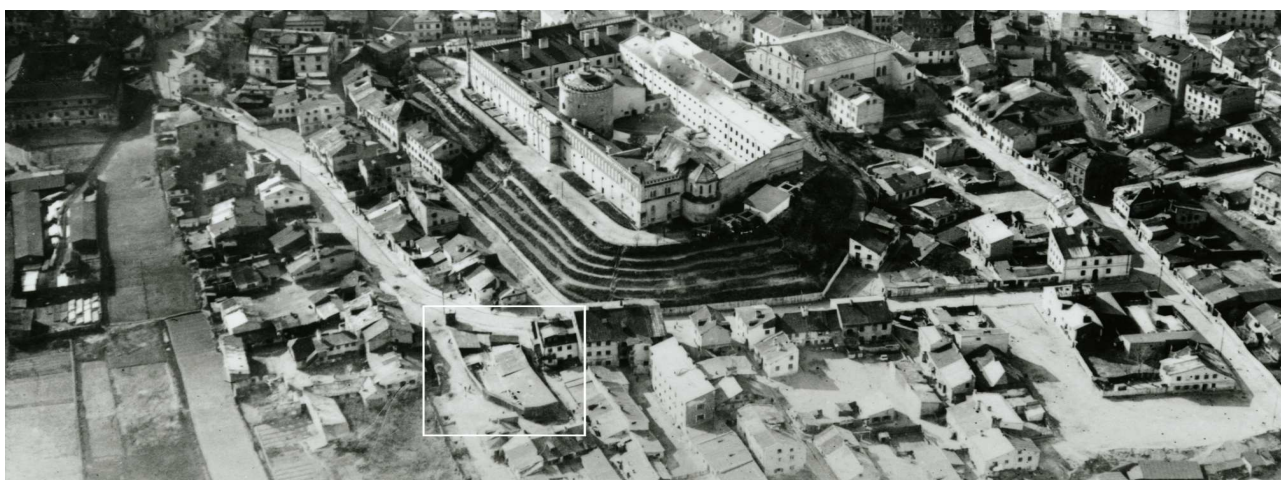

LOKALIZACJA NIERUCHOMOŚCI - Krawiecka 33
LOCATION OF THE PROPERTY - Krawiecka 33

Panorama Lublina, lata 30./Panorama of Lublin in the 1930s,

Fragment panoramy Lublina, lata 30., ul. Krawiecka/A fragment of panorama of Lublin in the 1930s, Krawiecka street,

Fragment panoramy Lublina, lata 30., Krawiecka 33/A fragment of panorama of Lublin in the 1930s, Krawiecka 33,

Dawny numer policyjny / Former police number: _____ -
Numer hipoteczny / Mortgage number: _____ -
Numer przed 1939 / Number before 1939: _____ **Krawiecka 33**
Numer po 1944 / Number after 1944: _____ -
Numer obecny / Current number: _____ **nie istnieje**
Właściciele / Owners:

Fotografie współczesne/Contemporary photographs

Krawiecka 33, fot. Marcin Fedorowicz, 2010.