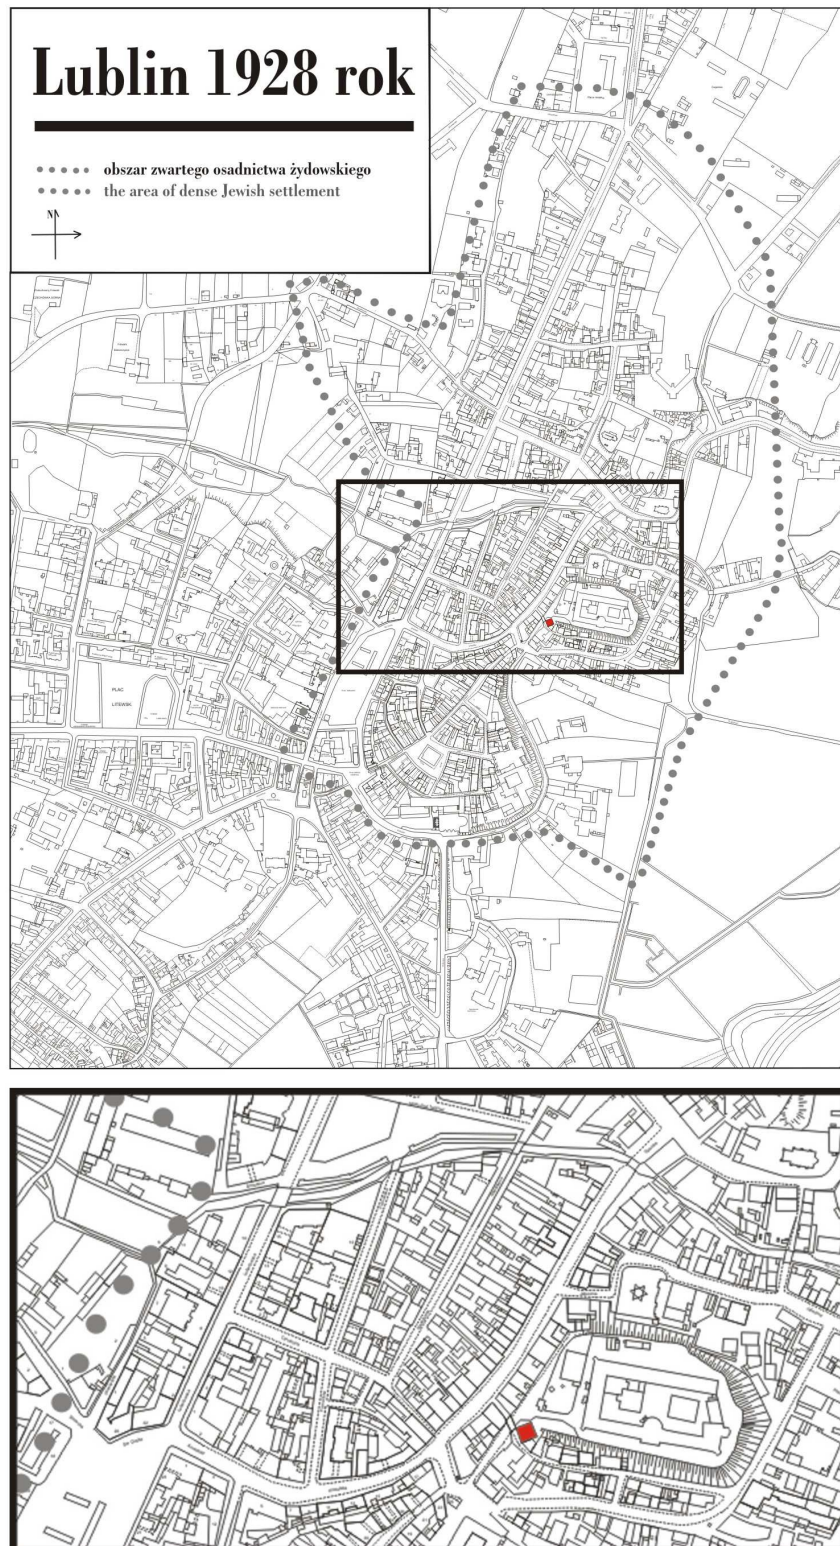

## Podzamecze 4/Zamkowa 7

---

---

obecnie/currently, nie istnieje

---

---

**LOKALIZACJA KAMIENICY - Podzamecze 4/Zamkowa 7**  
**LOCATION OF THE PROPERTY - Podzamecze 4/Zamkowa 7**

**Panorama Lublina, lata 30./Panorama of Lublin in the 1930s,**

**Fragment panoramy Lublina, lata 30., ul. Podzamecze/A fragment of panorama of Lublin in the 1930s,  
Podzamecze street,**

**Fragment panoramy Lublina, lata 30., Podzamecze 4/A fragment of panorama of Lublin in the 1930s,  
Podzamecze 4,**