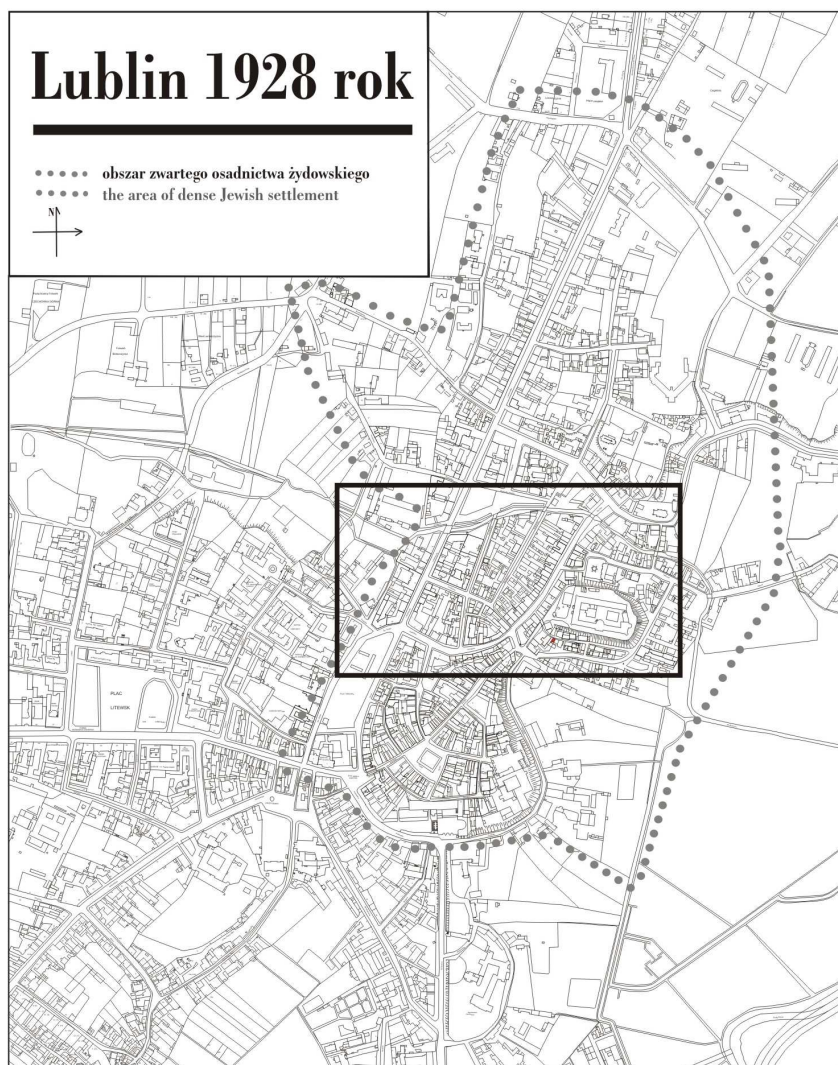

Podzamecze 5

obecnie/currently, nie istnieje

LOKALIZACJA NIERUCHOMOŚCI - Podzamecze 5
LOCATION OF THE PROPERTY - Podzamecze 5

Panorama Lublina, lata 30./Panorama of Lublin in the 1930s,

**Fragment panoramy Lublina, lata 30., ul. Podzamecze/A fragment of panorama of Lublin in the 1930s,
Podzamecze street,**

**Fragment panoramy Lublina, lata 30., Podzamecze 5/A fragment of panorama of Lublin in the 1930s,
Podzamecze 5,**

Dawny numer policyjny / Former police number: _____ -
Numer hipoteczny / Morgage number: _____ -
Numer przed 1939 / Number before 1939: _____ Podzamecze 5
Numer po 1944 / Number after 1944: _____ -
Numer obecny / Current number: _____ nie istnieje
Właściciele / Owners:
1915 _____ Kaufman Icek