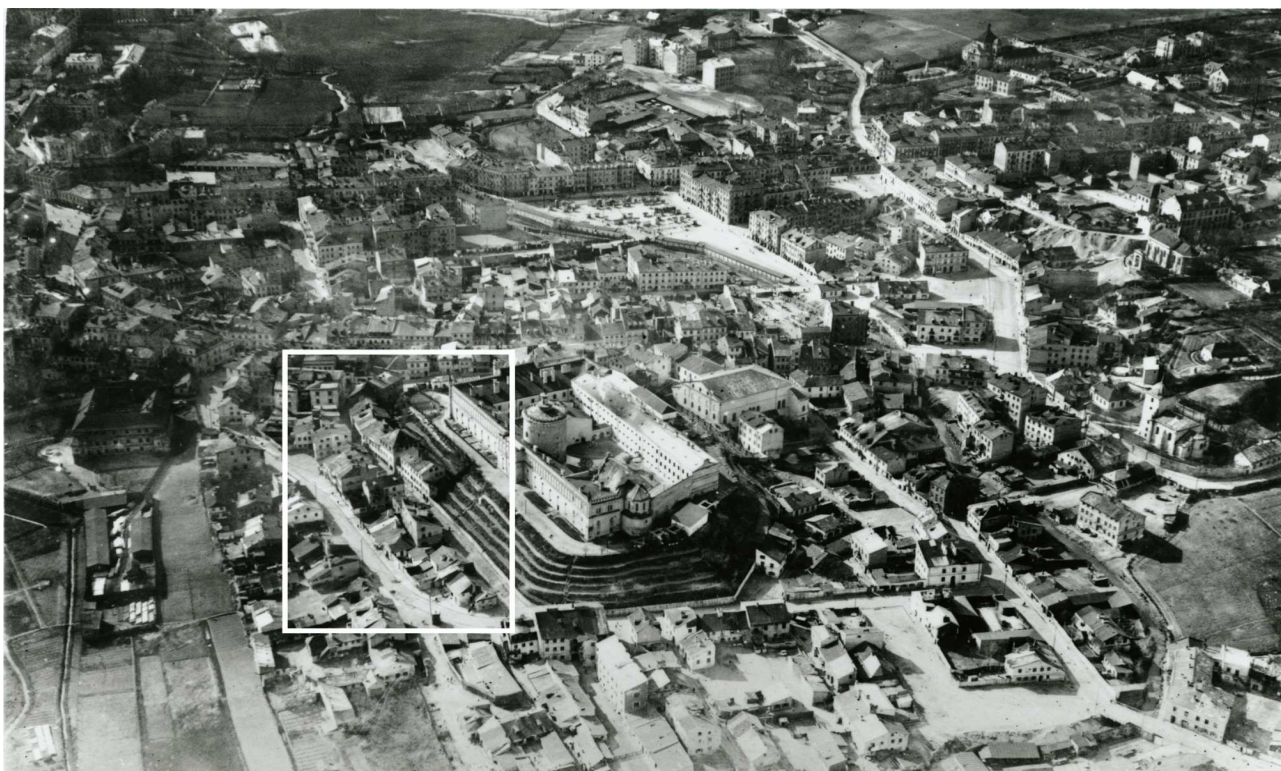

Podzamecze 9

obecnie/currently, nie istnieje

LOKALIZACJA NIERUCHOMOŚCI - Podzamcze 9
LOCATION OF THE PROPERTY - Podzamcze 9

Panorama Lublina, lata 30./Panorama of Lublin in the 1930s,

Fragment panoramy Lublina, lata 30., ul. Podzamcze/A fragment of panorama of Lublin in the 1930s,
Podzamcze street,

Fragment panoramy Lublina, lata 30., Podzamcze 9/A fragment of panorama of Lublin in the 1930s,
Podzamcze 2,

Podzamcze 9

obecnie/currently, nie istnieje

Dawny numer policyjny / Former police number: -
Numer hipoteczny / Morgage number: 384
Numer przed 1939 / Number before 1939: Podzamcze 9
Numer po 1944 / Number after 1944: -
Numer obecny / Current number: nie istnieje
Właściciele / Owners:
1915 Chodaczek i Alfabet