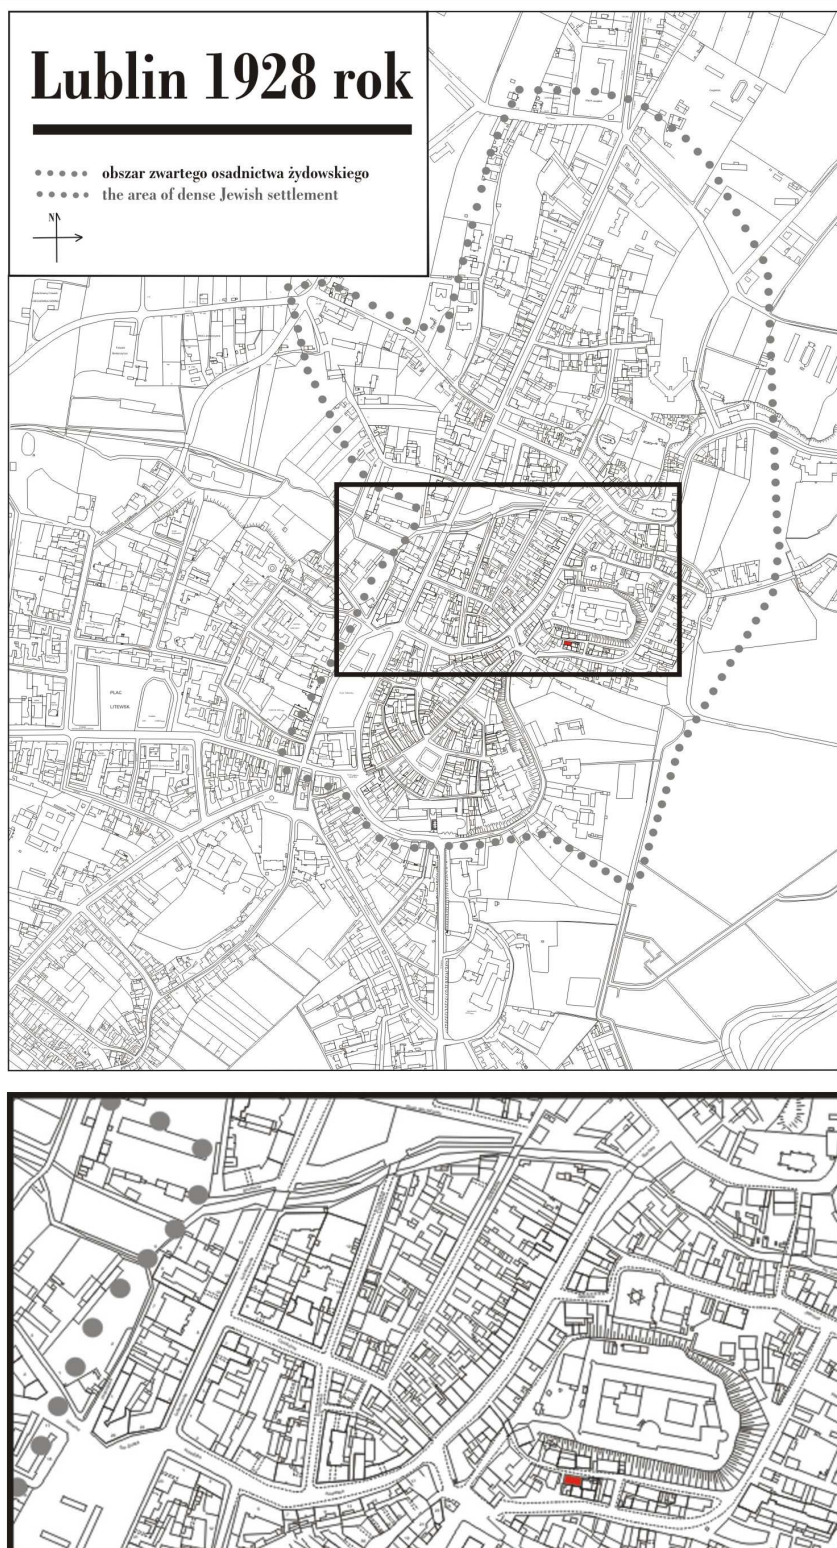

Podzamecze 9

obecnie/currently, nie istnieje

LOKALIZACJA NIERUCHOMOŚCI - Podzamcze 9
LOCATION OF THE PROPERTY - Podzamcze 9

Panorama Lublina, lata 30./Panorama of Lublin in the 1930s,

Fragment panoramy Lublina, lata 30., ul. Podzamcze/A fragment of panorama of Lublin in the 1930s,
Podzamcze street,

Fragment panoramy Lublina, lata 30., Podzamcze 9/A fragment of panorama of Lublin in the 1930s,
Podzamcze 2,

Podzamcze 9

obecnie/currently, nie istnieje

Dawny numer policyjny / Former police number: -
Numer hipoteczny / Morgage number: 384
Numer przed 1939 / Number before 1939: Podzamcze 9
Numer po 1944 / Number after 1944: -
Numer obecny / Current number: nie istnieje
Właściciele / Owners:
1915 Chodaczek i Alfabet