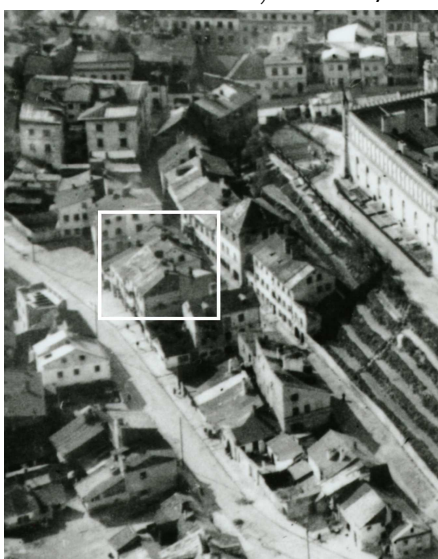

Podzámce 11

obecnie/currently, nie istnieje

LOKALIZACJA NIERUCHOMOŚCI - Podzamcze 11
LOCATION OF THE PROPERTY - Podzamcze 11

Panorama Lublina, lata 30./Panorama of Lublin in the 1930s,

Fragment panoramy Lublina, lata 30., ul. Podzamecze/A fragment of panorama of Lublin in the 1930s,
Podzamecze street,

Fragment panoramy Lublina, lata 30., Podzamecze 11/A fragment of panorama of Lublin in the 1930s,
Podzamecze 11,

Podzamcze 11

obecnie/currently, nie istnieje

Dawny numer policyjny / Former police number: -
Numer hipoteczny / Morgage number: 1050
Numer przed 1939 / Number before 1939: Podzamcze 11
Numer po 1944 / Number after 1944: -
Numer obecny / Current number: nie istnieje
Właściciele / Owners:
1915 Betman Kelman