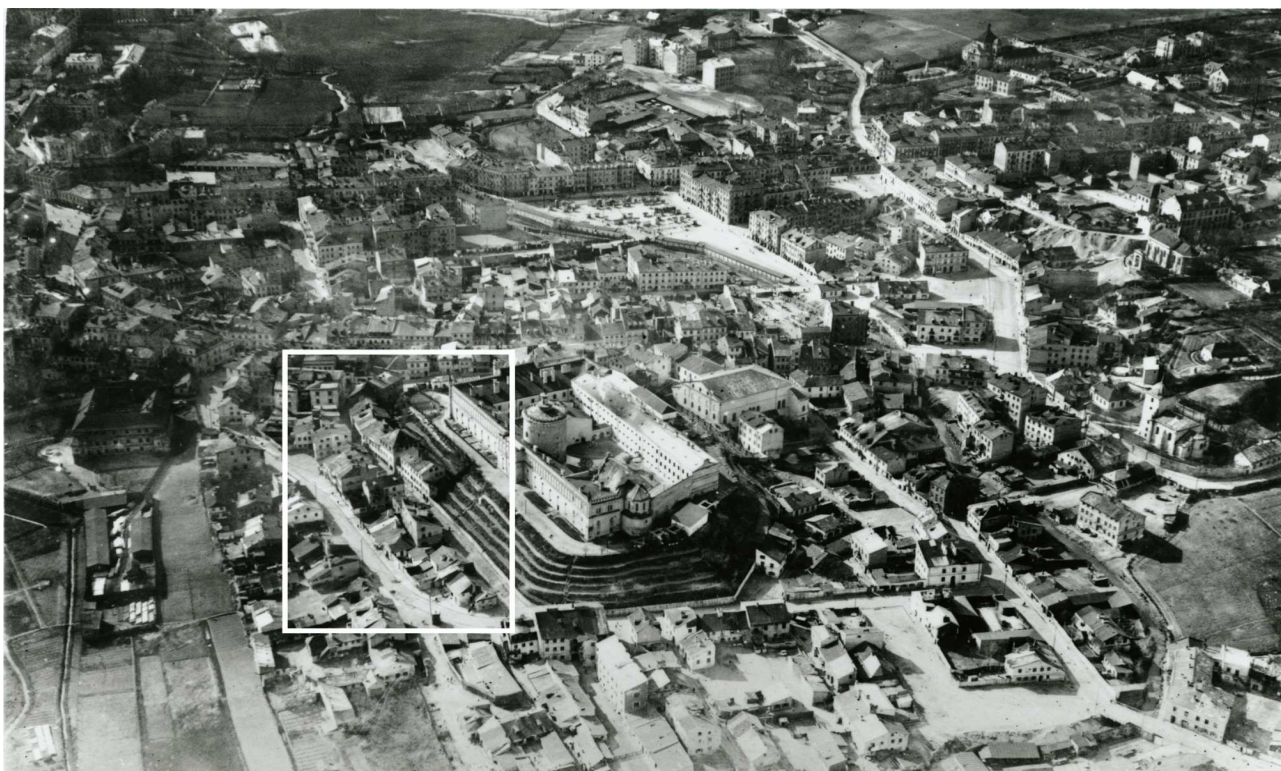

Podzámce 11

obecnie/currently, nie istnieje

LOKALIZACJA NIERUCHOMOŚCI - Podzamcze 11
LOCATION OF THE PROPERTY - Podzamcze 11

Panorama Lublina, lata 30./Panorama of Lublin in the 1930s,

Fragment panoramy Lublina, lata 30., ul. Podzamecze/A fragment of panorama of Lublin in the 1930s,
Podzamecze street,

Fragment panoramy Lublina, lata 30., Podzamecze 11/A fragment of panorama of Lublin in the 1930s,
Podzamecze 11,

Podzamcze 11

obecnie/currently, nie istnieje

Dawny numer policyjny / Former police number: -
Numer hipoteczny / Morgage number: 1050
Numer przed 1939 / Number before 1939: Podzamcze 11
Numer po 1944 / Number after 1944: -
Numer obecny / Current number: nie istnieje
Właściciele / Owners:
1915 Betman Kelman