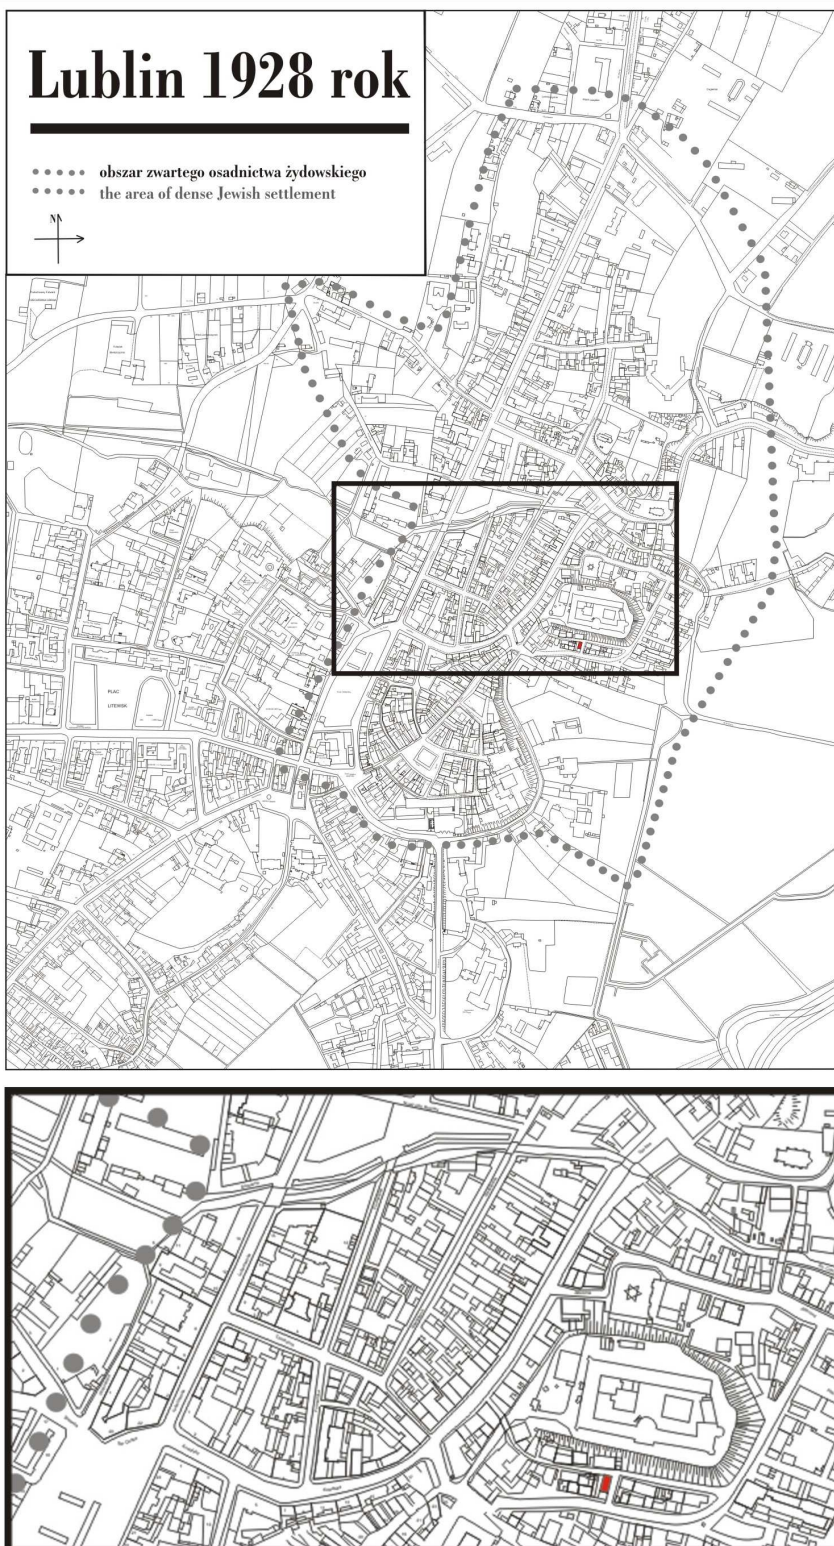

## Podzámce 13

---

---

obecnie/currently, nie istnieje

---

---

**LOKALIZACJA NIERUCHOMOŚCI - Podzámce 13**  
**LOCATION OF THE PROPERTY - Podzámce 13**

**Panorama Lublina, lata 30./Panorama of Lublin in the 1930s,**

**Fragment panoramy Lublina, lata 30., ul. Podzamcze/A fragment of panorama of Lublin in the 1930s,  
Podzamcze street,**

**Fragment panoramy lublina, lata 30., Podzamcze 13/A fragment of panorama of Lublin in the 1930s,  
Podzamcze 13,**

Dawny numer policyjny / Former police number: -  
Numer hipoteczny / Morgage number: 400  
Numer przed 1939 / Number before 1939: Podzamcze 13  
Numer po 1944 / Number after 1944: -  
Numer obecny / Current number: nie istnieje  
Właściciele / Owners:  
1915 Ajzner R.