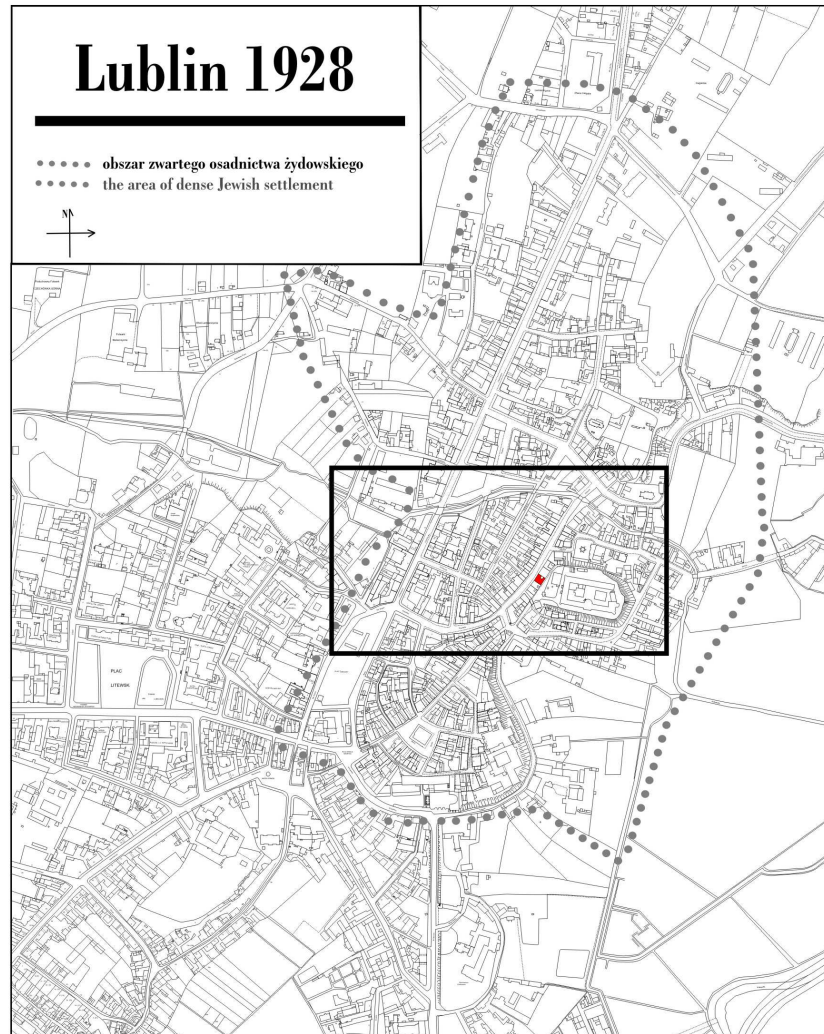

# Zamkowa 18/Zamkowa 20

Obecnie/currently, nie istnieje

**LOKALIZACJA NIERUCHOMOŚCI - Zamkowa 18/Zamkowa 20**  
**LOCATION OF THE PROPERTY - Zamkowa 18/Zamkowa 20**

**Dawny numer policyjny / Former police number:** \_\_\_\_\_ -  
**Numer hipoteczny / Mortgage number:** \_\_\_\_\_ 317  
**Numer przed 1939 / Number before 1939:** \_\_\_\_\_ Zamkowa 20  
**Numer po 1944 / Number after 1944:** \_\_\_\_\_ -  
**Numer obecny / Current number:** \_\_\_\_\_ nie istnieje  
**Właściciele / Owners:**  
1915 \_\_\_\_\_ Glanczpigel H.