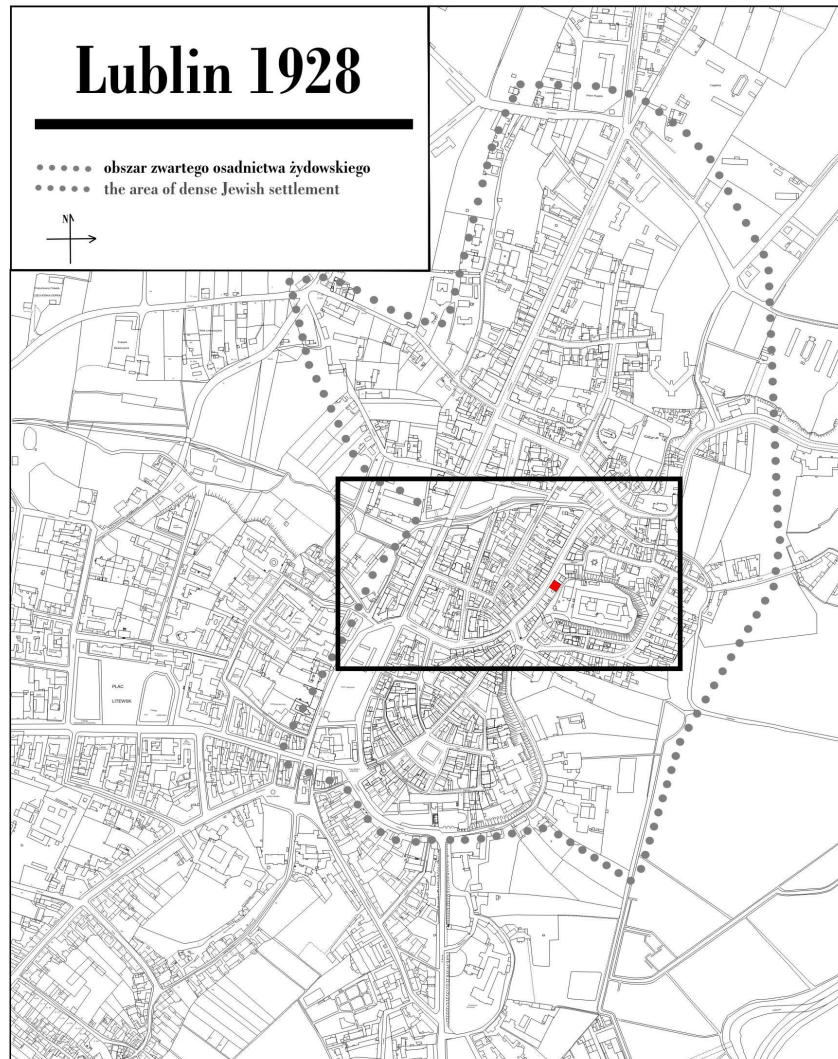

Zamkowa 22/Szeroka 19

Obecnie/currently, nie istnieje

LOKALIZACJA NIERUCHOMOŚCI - Zamkowa 22/Szeroka 19
LOCATION OF THE PROPERTY - Zamkowa 22/Szeroka 19

Dawny numer policyjny / Former police number: _____ -
Numer hipoteczny / Mortgage number: _____ 316
Numer przed 1939 / Number before 1939: _____ Zamkowa 22
Numer po 1944 / Number after 1944: _____ -
Numer obecny / Current number: _____ nie istnieje
Właściciele / Owners:
1915 _____ Kryształ Jocek