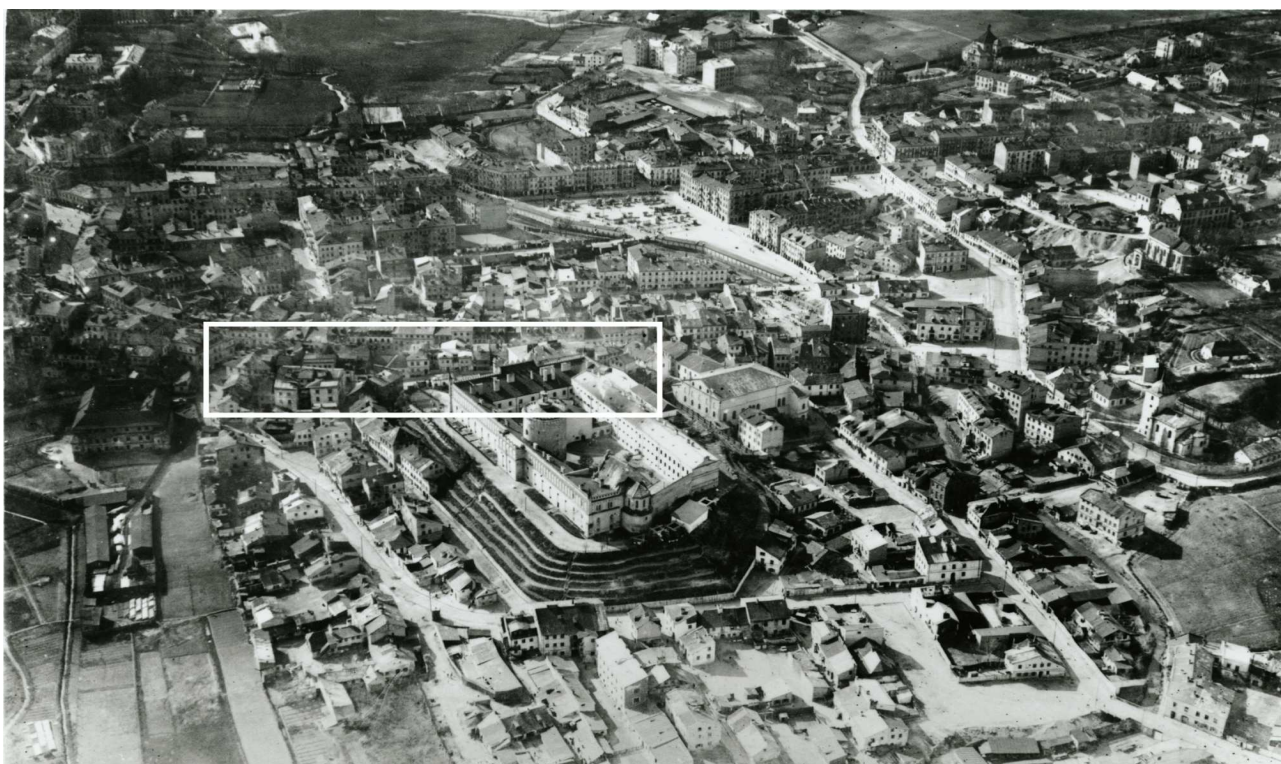

LOKALIZACJA NIERUCHOMOŚCI - Zamkowa 28
LOCATION OF THE PROPERTY - Zamkowa 28

Panorama Lublina, lata 30./Panorama of Lublin in the 1930s,

**Fragment panoramy Lublina, lata 30., ul. Zamkowa/A fragment of panorama of Lublin in the 1930s,
Zamkowa street,**

**Fragment panoramy Lublina, lata 30., Zamkowa 28/A fragment of panorama of Lublin in the 1930s,
Zamkowa 28,**

Dawny numer policyjny / Former police number: -
Numer hipoteczny / Morgage number: 311, 312
Numer przed 1939 / Number before 1939: Zamkowa 28
Numer po 1944 / Number after 1944: -
Numer obecny / Current number: nie istnieje
Właściciele / Owners:
1915 Brodt Berek