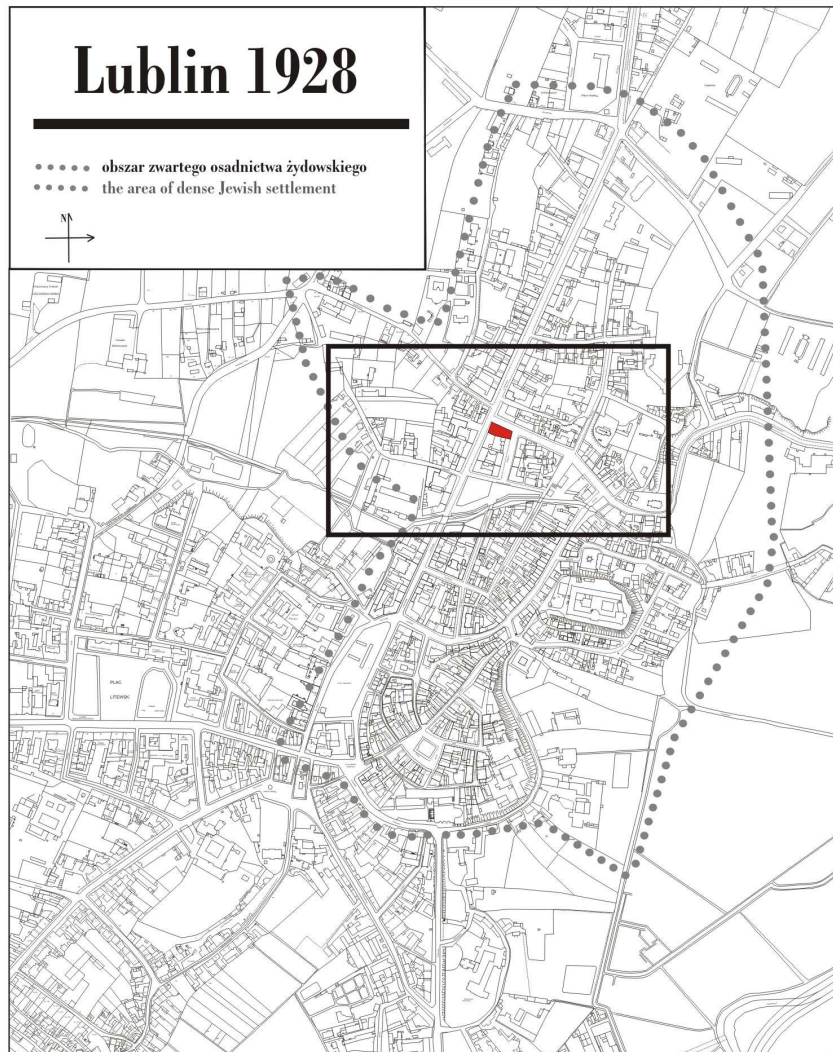

Lubartowska 25/Ruska 1

obecnie/currently, Lubartowska 51

Lubartowska 25/Ruska 1

Obecnie/currently, Lubartowska 51

LOKALIZACJA NIERUCHOMOŚCI - Lubartowska 25/Ruska 1
LOCATION OF THE PROPERTY - Lubartowska 25/Ruska 1

Panorama Lublina, lata 30./Panorama of Lublin in the 1930s,

Fragment panoramy Lublina, lata 30., ul. Lubartowska/A fragment of panorama of Lublin in the 1930s, Lubartowska street,

Fragment panoramy Lublina, lata 30., Lubartowska 25/A fragment of panorama of Lublin in the 1930s, Lubartowska 25,

Lubartowska 25/Ruska 1

obecnie/currently, Lubartowska 51

Dawny numer policyjny / Former police number: 428
Numer hipoteczny / Morgage number: 643, 824
Numer przed 1939 / Number before 1939: Lubartowska 25/Ruska 1
Numer po 1944 / Number after 1944: -
Numer obecny / Current number: Lubartowska 51
Właściciele / Owners:
1896 Sokołow
1915 Gelibter Berek

Pusta posesja dawna Lubartowska 25, fot. Piotr Sztajdel, 2003.