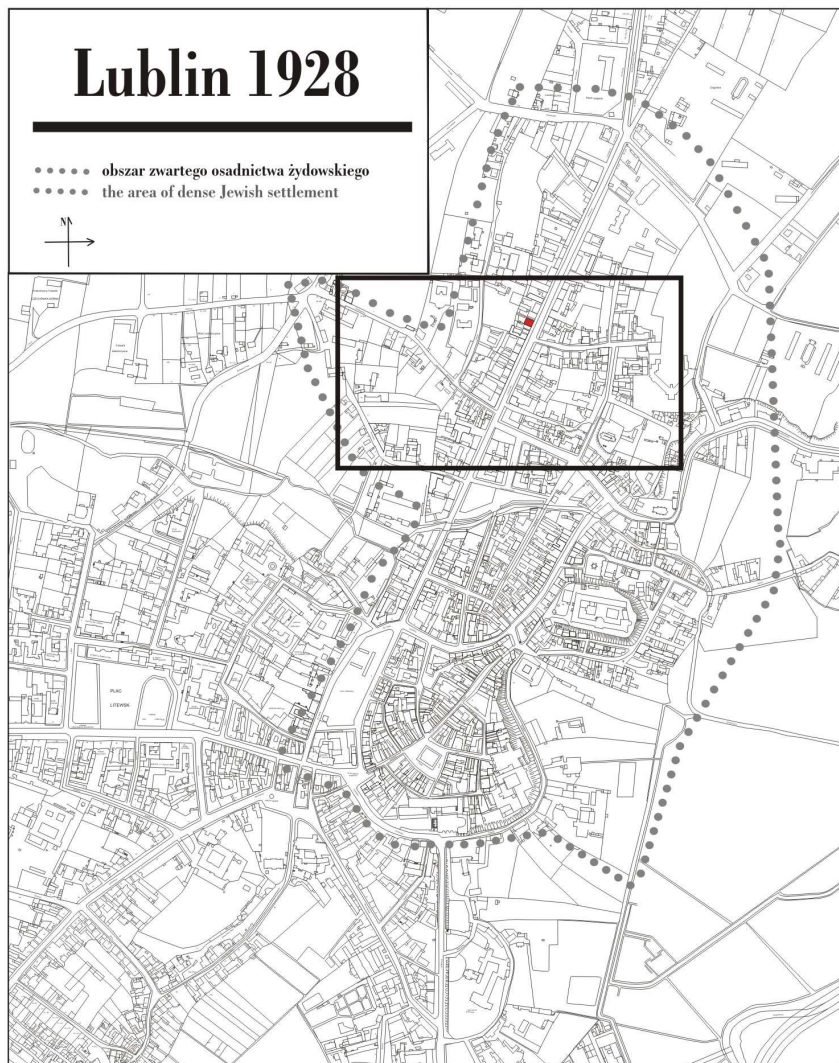

Lubartowska 44

obecnie/currently, Lubartowska 50

LOKALIZACJA NIERUCHOMOŚCI - Lubartowska 44
LOCATION OF THE PROPERTY - Lubartowska 44

Panorama Lublina, lata 30./Panorama of Lublin in the 1930s,

Fragment panoramy Lublina, lata 30., ul. Lubartowska/A fragment of panorama of Lublin in the 1930s, Lubartowska street,

Fragment panoramy Lublina, lata 30., Lubartowska 44/A fragment of panorama of Lublin in the 1930s, Lubartowska 44,

Dawny numer policyjny / Former police number: 674d
Numer hipoteczny / Mortgage number: 696 bądź 697
Numer przed 1939 / Number before 1939: Lubartowska 44
Numer po 1944 / Number after 1944:
Numer obecny / Current number: Lubartowska 50
Właściciele / Owners:
dane z dnia 12.X.1896 Biernasiewicz
1915 Jak. Halbersztadt
dane z dnia 30.X.1936 Goldfeld Korenzycher s. Abram i Hersza
dane z dnia 15.VII.1941 Hersza Korenzycher, Toba Lewinbaum