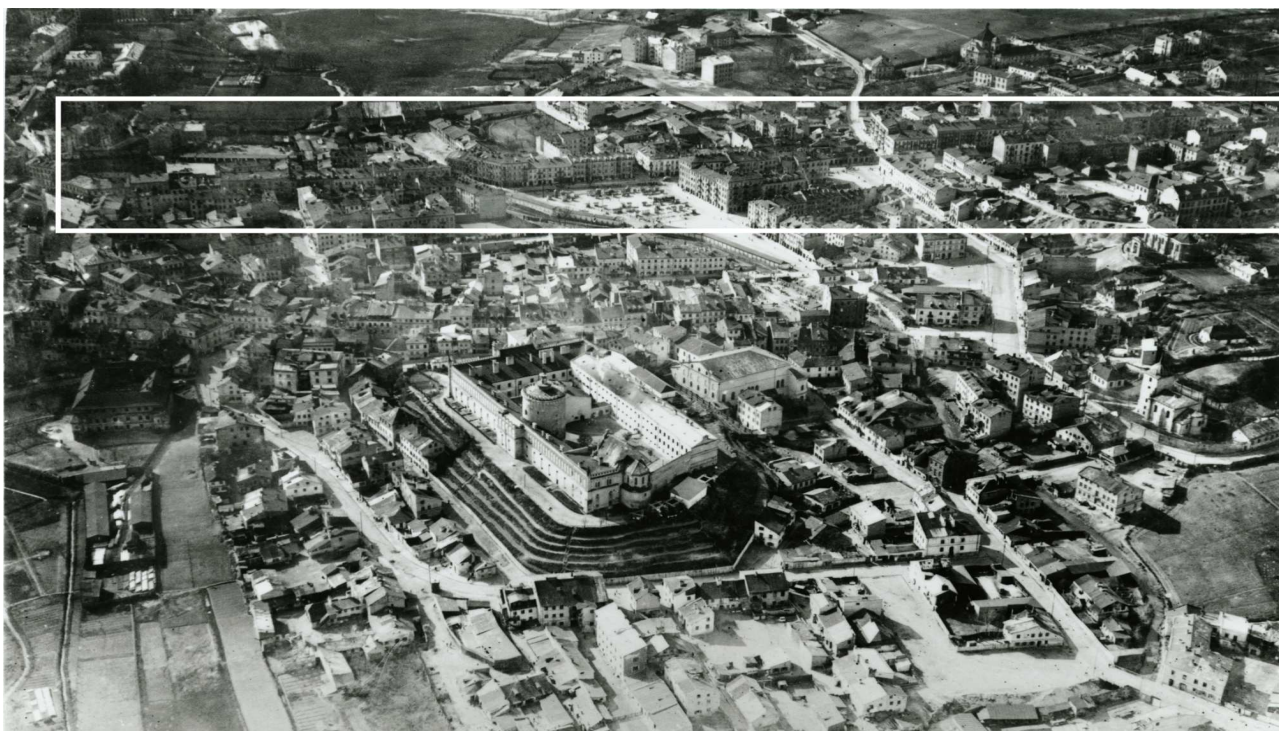

Lubartowska 44

obecnie/currently, Lubartowska 50

LOKALIZACJA NIERUCHOMOŚCI - Lubartowska 44
LOCATION OF THE PROPERTY - Lubartowska 44

Panorama Lublina, lata 30./Panorama of Lublin in the 1930s,

Fragment panoramy Lublina, lata 30., ul. Lubartowska/A fragment of panorama of Lublin in the 1930s, Lubartowska street,

Fragment panoramy Lublina, lata 30., Lubartowska 44/A fragment of panorama of Lublin in the 1930s, Lubartowska 44,

Dawny numer policyjny / Former police number: 674d
Numer hipoteczny / Mortgage number: 696 bądź 697
Numer przed 1939 / Number before 1939: Lubartowska 44
Numer po 1944 / Number after 1944:
Numer obecny / Current number: Lubartowska 50
Właściciele / Owners:
dane z dnia 12.X.1896 Biernasiewicz
1915 Jak. Halbersztadt
dane z dnia 30.X.1936 Goldfeld Korenzycher s. Abram i Hersza
dane z dnia 15.VII.1941 Hersza Korenzycher, Toba Lewinbaum