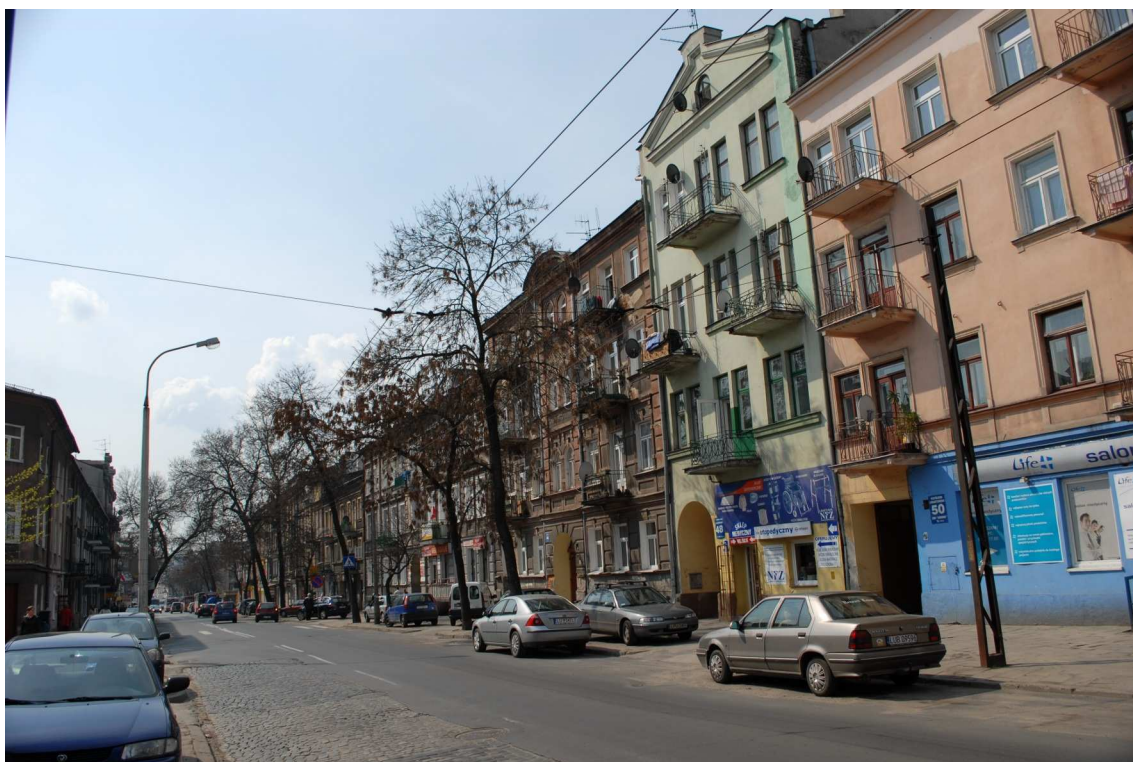

Fasada, Lubartowska 50, fot. Piotr Sztajdel, 2010.

Fasada, Lubartowska 50, fot. Piotr Sztajdel, 2010.