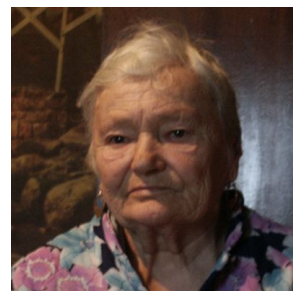

**DANUTA IWANIUK (Z D. PUCH)**  
**ur. 1932; Wólka Kańska**

**BIOGRAM ŚWIADKA HISTORII**

Danuta Iwaniuk, z domu Puch, mieszkała wraz z rodzeństwem i rodzicami Marią i Antonim w Wólce Kańskiej. W miejscowości tej mieszka do chwili obecnej.