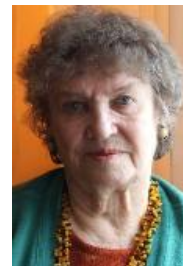

KRYSTYNA BOGUSZ

ur. 1931; Lublin

Miejsce i czas wydarzeń	Lublin, PRL
Słowa kluczowe	Lublin, PRL, Jan Paweł II, wizyta Papieża w Lublinie

Przyjazd Jana Pawła II do Lublina

Nie uczestniczyłam w pierwszej pielgrzymce Jana Pawła II do Lublina, ponieważ miałam problemy z chodzeniem. Wizytę ojca świętego oglądałam cały dzień w telewizji. Myślę, że lepiej widziałam niż jak bym była tam, bo ludzi było bardzo dużo. Dzieci moje były, [to jest] córka z zięciem, bo dzieci dorosłe miałam w tym czasie. To było przeżycie dla nich. W telewizji także widziałam jak papież odjeżdżał helikopterem.