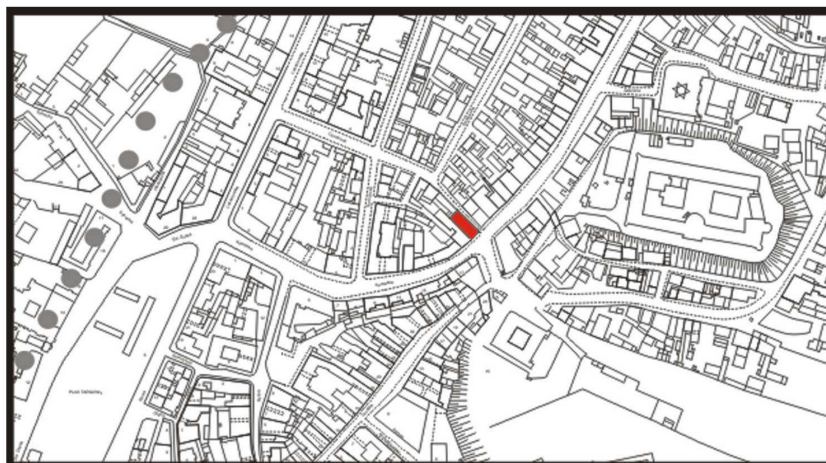

**Kowalska 16/Cyrulicza 19**

---

---

obecnie/currently, Kowalska 16

---

---

**LOKALIZACJA NIERUCHOMOZCI - Kowalska 16/Cyrulicza 19**  
**LOCATION OF THE PROPERTY - Kowalska 16/Cyrulicza 19**

---

**Panorama Lublina, lata 30./Panorama of Lublin in the 1930s,**

**Fragment panoramy Lublina, lata 30., ul. Kowalska/A fragment of panorama of Lublin in the 1930s, Kowalska street,**

**Fragment panoramy Lublina, lata 30., Kowalska 16/A fragment of panorama of Lublin in the 1930s, Kowalska 16,**