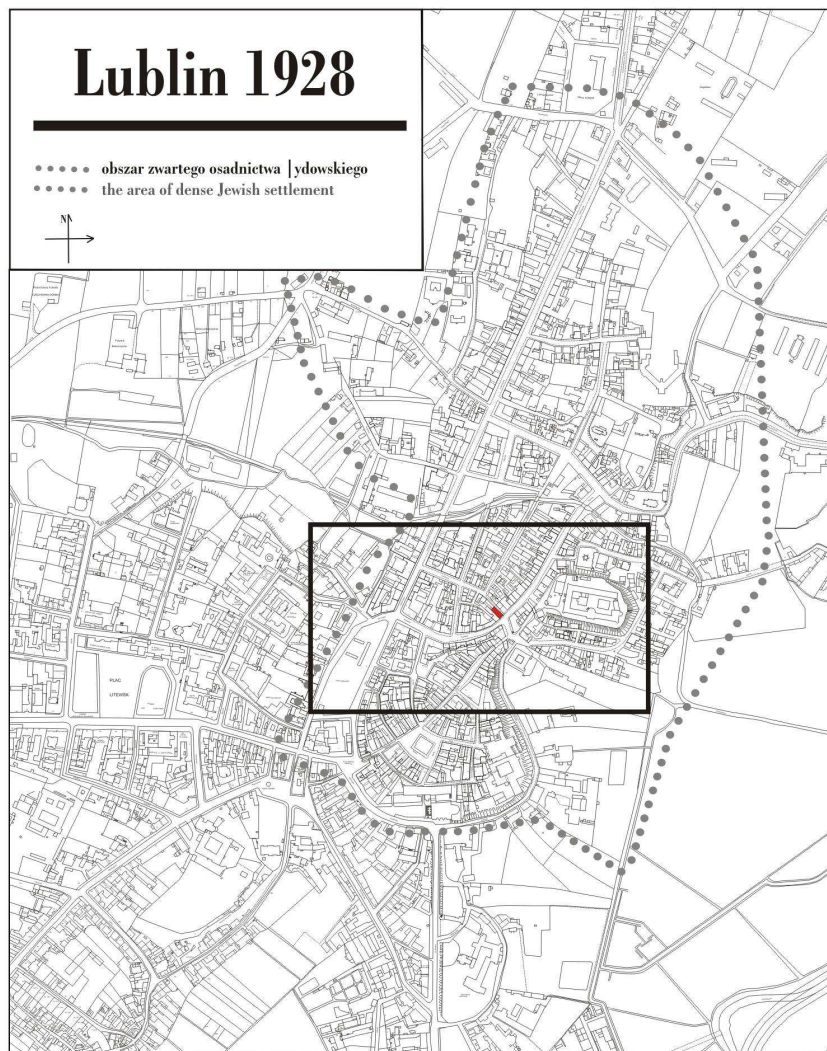

**Kowalska 16/Cyrulicza 19**

---

---

obecnie/currently, Kowalska 16

---

---

**LOKALIZACJA NIERUCHOMOZCI - Kowalska 16/Cyrulicza 19**  
**LOCATION OF THE PROPERTY - Kowalska 16/Cyrulicza 19**

---

**Panorama Lublina, lata 30./Panorama of Lublin in the 1930s,**

**Fragment panoramy Lublina, lata 30., ul. Kowalska/A fragment of panorama of Lublin in the 1930s, Kowalska street,**

**Fragment panoramy Lublina, lata 30., Kowalska 16/A fragment of panorama of Lublin in the 1930s, Kowalska 16,**

# Kowalska 16/Cyrulicza 19

---

obecnie/currently, Kowalska 16

---

**Dawny numer policyjny / Former police number:** 392  
**Numer hipoteczny / Mortgage number:** 250 bądź 251  
**Numer przed 1939 / Number before 1939:** Kowalska 16  
**Numer po 1944 / Number after 1944:** -  
**Numer obecny / Current number:** Kowalska 16  
**Właściciele / Owners:**  
dane z dnia 12.X.1896 Cymberg  
1915 Majdański B.